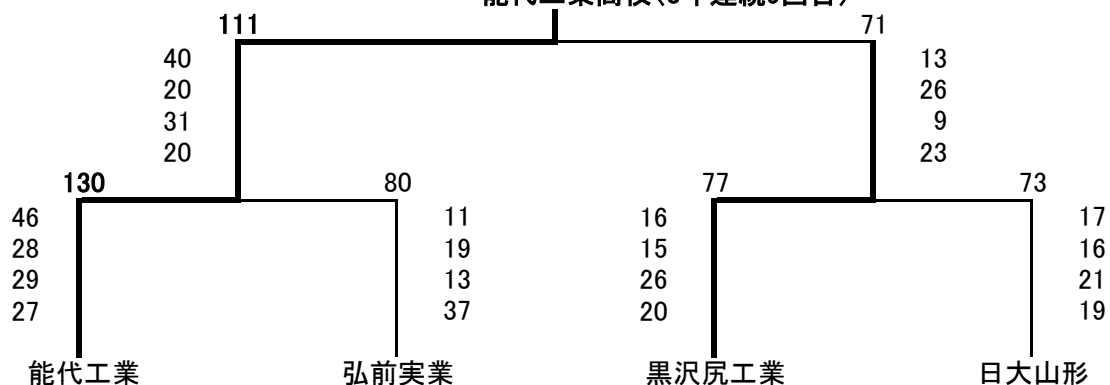

男子 組 合 せ

	a	b	c
Aブロック	能代工業(秋田1位)	山形南(山形2位)	東北学院(宮城2位)
Bブロック	弘前実業(青森1位)	福島(福島1位)	水沢(岩手2位)
Cブロック	仙台(宮城1位)	黒沢尻工業(岩手1位)	秋田工業(秋田2位)
Dブロック	日大山形(山形1位)	五所川原(青森2位)	田村(福島2位)

2月2日(土)ブロック別予選リーグ 青森県武道館(A・Bコート)

開始時刻		Aコート			Bコート		
1	9:00~	能代工業	VS	東北学院	弘前実業	VS	水沢
		110	<table style="display: inline-table; border: none;"> <tr><td>(</td><td>28</td><td>-</td><td>11</td><td>)</td></tr> <tr><td>(</td><td>33</td><td>-</td><td>18</td><td>)</td></tr> <tr><td>(</td><td>20</td><td>-</td><td>7</td><td>)</td></tr> <tr><td>(</td><td>29</td><td>-</td><td>17</td><td>)</td></tr> </table>	53	126	<table style="display: inline-table; border: none;"> <tr><td>(</td><td>30</td><td>-</td><td>23</td><td>)</td></tr> <tr><td>(</td><td>31</td><td>-</td><td>18</td><td>)</td></tr> <tr><td>(</td><td>34</td><td>-</td><td>24</td><td>)</td></tr> <tr><td>(</td><td>31</td><td>-</td><td>26</td><td>)</td></tr> </table>	91
2	10:30~	仙台	VS	秋田工業	日大山形	VS	田村
		77	<table style="display: inline-table; border: none;"> <tr><td>(</td><td>20</td><td>-</td><td>10</td><td>)</td></tr> <tr><td>(</td><td>20</td><td>-</td><td>25</td><td>)</td></tr> <tr><td>(</td><td>19</td><td>-</td><td>13</td><td>)</td></tr> <tr><td>(</td><td>18</td><td>-</td><td>13</td><td>)</td></tr> </table>	61	95	<table style="display: inline-table; border: none;"> <tr><td>(</td><td>22</td><td>-</td><td>20</td><td>)</td></tr> <tr><td>(</td><td>24</td><td>-</td><td>13</td><td>)</td></tr> <tr><td>(</td><td>29</td><td>-</td><td>9</td><td>)</td></tr> <tr><td>(</td><td>20</td><td>-</td><td>10</td><td>)</td></tr> </table>	52
3	12:00~	東北学院	VS	山形南	水沢	VS	福島
		68	<table style="display: inline-table; border: none;"> <tr><td>(</td><td>28</td><td>-</td><td>13</td><td>)</td></tr> <tr><td>(</td><td>8</td><td>-</td><td>21</td><td>)</td></tr> <tr><td>(</td><td>10</td><td>-</td><td>10</td><td>)</td></tr> <tr><td>(</td><td>22</td><td>-</td><td>16</td><td>)</td></tr> </table>	60	80	<table style="display: inline-table; border: none;"> <tr><td>(</td><td>28</td><td>-</td><td>25</td><td>)</td></tr> <tr><td>(</td><td>18</td><td>-</td><td>22</td><td>)</td></tr> <tr><td>(</td><td>20</td><td>-</td><td>19</td><td>)</td></tr> <tr><td>(</td><td>14</td><td>-</td><td>27</td><td>)</td></tr> </table>	93
4	13:30~	秋田工業	VS	黒沢尻工業	田村	VS	五所川原
		77	<table style="display: inline-table; border: none;"> <tr><td>(</td><td>18</td><td>-</td><td>29</td><td>)</td></tr> <tr><td>(</td><td>17</td><td>-</td><td>28</td><td>)</td></tr> <tr><td>(</td><td>23</td><td>-</td><td>39</td><td>)</td></tr> <tr><td>(</td><td>19</td><td>-</td><td>18</td><td>)</td></tr> </table>	114	84	<table style="display: inline-table; border: none;"> <tr><td>(</td><td>15</td><td>-</td><td>15</td><td>)</td></tr> <tr><td>(</td><td>21</td><td>-</td><td>11</td><td>)</td></tr> <tr><td>(</td><td>20</td><td>-</td><td>18</td><td>)</td></tr> <tr><td>(</td><td>28</td><td>-</td><td>14</td><td>)</td></tr> </table>	58
5	15:00~	山形南	VS	能代工業	福島	VS	弘前実業
		51	<table style="display: inline-table; border: none;"> <tr><td>(</td><td>6</td><td>-</td><td>42</td><td>)</td></tr> <tr><td>(</td><td>7</td><td>-</td><td>33</td><td>)</td></tr> <tr><td>(</td><td>25</td><td>-</td><td>30</td><td>)</td></tr> <tr><td>(</td><td>13</td><td>-</td><td>40</td><td>)</td></tr> </table>	145	85	<table style="display: inline-table; border: none;"> <tr><td>(</td><td>20</td><td>-</td><td>23</td><td>)</td></tr> <tr><td>(</td><td>14</td><td>-</td><td>28</td><td>)</td></tr> <tr><td>(</td><td>23</td><td>-</td><td>28</td><td>)</td></tr> <tr><td>(</td><td>28</td><td>-</td><td>15</td><td>)</td></tr> </table>	94
6	16:30~	黒沢尻工業	VS	仙台	五所川原	VS	日大山形
		101	<table style="display: inline-table; border: none;"> <tr><td>(</td><td>18</td><td>-</td><td>12</td><td>)</td></tr> <tr><td>(</td><td>22</td><td>-</td><td>21</td><td>)</td></tr> <tr><td>(</td><td>32</td><td>-</td><td>22</td><td>)</td></tr> <tr><td>(</td><td>29</td><td>-</td><td>33</td><td>)</td></tr> </table>	88	45	<table style="display: inline-table; border: none;"> <tr><td>(</td><td>24</td><td>-</td><td>23</td><td>)</td></tr> <tr><td>(</td><td>8</td><td>-</td><td>25</td><td>)</td></tr> <tr><td>(</td><td>8</td><td>-</td><td>23</td><td>)</td></tr> <tr><td>(</td><td>5</td><td>-</td><td>23</td><td>)</td></tr> </table>	94

能代工業高校(3年連続9回目)