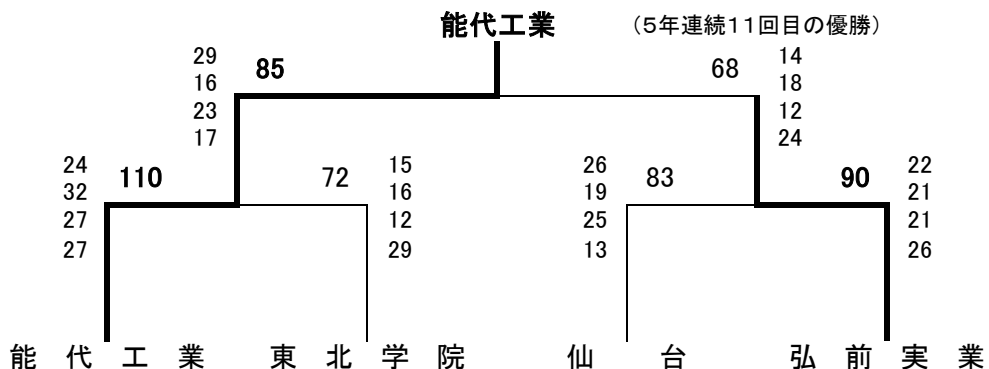

第14回東北高等学校男女新人バスケットボール選手権大会 男子結果

	a	b	c
Aブロック	能代工業 (秋田1位)	盛岡南 (岩手2位)	鶴岡工業 (山形2位)
Bブロック	郡山 (福島1位)	青森山田 (青森1位)	東北学院 (宮城2位)
Cブロック	仙台 (宮城1位)	日大山形 (山形1位)	平工業 (福島2位)
Dブロック	盛岡市立 (岩手1位)	弘前実業 (青森2位)	秋田 (秋田2位)

2月7日(土) ブロック別予選リーグ 宮城県総合運動公園体育館(A・Bコート)

開始時刻		Aコート		Bコート	
1	9:00~	能代工業 VS 鶴岡工業		郡山 VS 東北学院	
		108 { 30 - 13 / 37 - 15 / 22 - 28 / 19 - 12 }	68	77 { 24 - 27 / 17 - 19 / 5 - 14 / 31 - 19 }	79
2	10:30~	仙台 VS 平工業		盛岡市立 VS 秋田	
		86 { 23 - 23 / 31 - 20 / 16 - 19 / 16 - 21 }	83	92 { 21 - 12 / 16 - 18 / 29 - 17 / 26 - 18 }	65
3	12:00~	鶴岡工業 VS 盛岡南		東北学院 VS 青森山田	
		93 { 26 - 14 / 22 - 20 / 13 - 22 / 17 - 22 / 15 - 3 }	81	65 { 25 - 14 / 11 - 19 / 18 - 17 / 11 - 14 }	64
4	13:30~	平工業 VS 日大山形		秋田 VS 弘前実業	
		54 { 15 - 21 / 20 - 15 / 11 - 24 / 8 - 13 }	73	63 { 20 - 26 / 15 - 31 / 20 - 29 / 8 - 28 }	114
5	15:00~	盛岡南 VS 能代工業		青森山田 VS 郡山	
		55 { 17 - 29 / 9 - 27 / 17 - 22 / 12 - 19 }	97	62 { 14 - 27 / 20 - 17 / 13 - 25 / 15 - 19 }	88
6	16:30~	日大山形 VS 仙台		弘前実業 VS 盛岡市立	
		60 { 15 - 18 / 19 - 31 / 11 - 9 / 15 - 24 }	82	81 { 32 - 14 / 13 - 24 / 16 - 23 / 20 - 10 }	71

2月8日(日) 決勝トーナメント 宮城県総合運動公園体育館(A・D・Mコート)