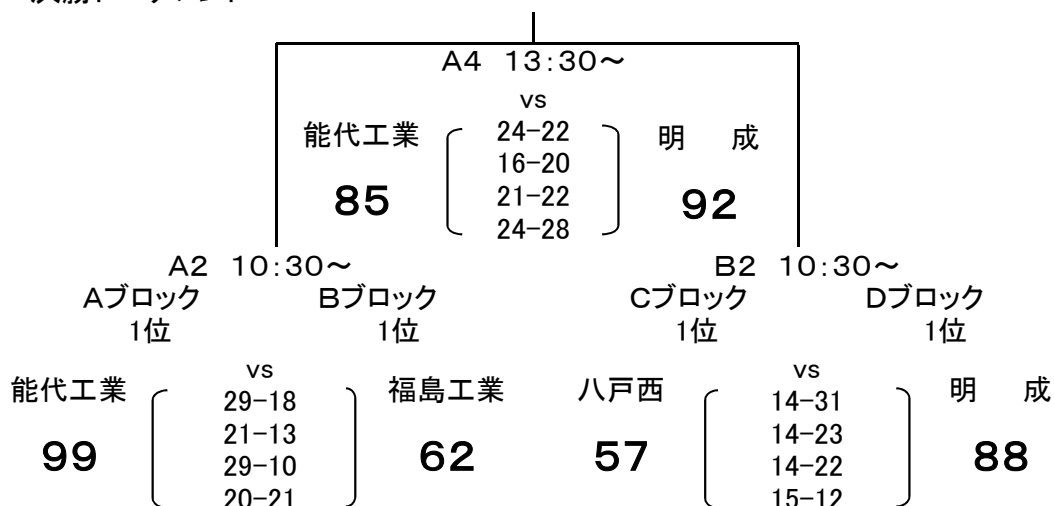

男子試合結果

	a	b	c
Aブロック	能代工業 (秋田1位)	東北 (宮城2位)	鶴岡工業 (山形2位)
Bブロック	盛岡市立 (岩手1位)	福島工業 (福島1位)	青森山田 (青森2位)
Cブロック	八戸西 (青森1位)	日大山形 (山形1位)	明桜 (秋田2位)
Dブロック	明成 (宮城1位)	黒沢尻工 (岩手2位)	東日大昌平 (福島2位)

2月2日(土) ブロック別予選リーグ

会場：青森市(青い森アリーナ)

開始時刻	Aコート		Bコート	
1 9:00	能代工業 111	vs 鶴岡工業 49 31-23 21-13 26-5 33-8	盛岡市立 84	vs 青森山田 70 29-17 22-15 14-14 19-24
2 10:30	八戸西 58	vs 明桜 56 14-5 8-12 20-15 16-14	明成 102	vs 東日大昌平 60 20-19 29-12 23-8 30-21
3 12:00	鶴岡工業 95	vs 東北 118 17-27 25-27 16-28 37-36	青森山田 75	vs 福島工業 93 26-19 18-26 16-24 15-24
4 13:30	明桜 54	vs 日大山形 41 18-8 11-15 6-10 19-8	東日大昌平 68	vs 黒沢尻工 60 12-13 26-9 14-8 16-30
5 15:00	東北 58	vs 能代工業 124 11-32 22-30 17-33 8-29	福島工業 81	vs 盛岡市立 76 28-22 14-15 16-16 23-23
6 16:30	日大山形 52	vs 八戸西 75 20-23 11-10 10-22 11-20	黒沢尻工 53	vs 明成 86 21-18 10-22 13-25 9-21

2月3日(日) 決勝トーナメント