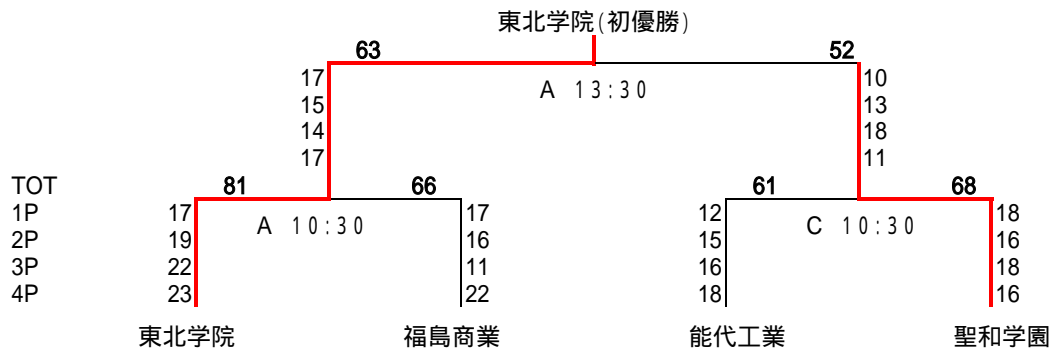

## 第21回東北高等学校男女新人バスケットボール選手権大会 男子組合せ

	a	b	c
Aブロック	東北学院 (宮城1位)	秋田西 (秋田2位)	青森山田 (青森2位)
Bブロック	山形南 (山形1位)	福島商業 (福島1位)	盛岡工業 (岩手2位)
Cブロック	黒沢尻工業 (岩手1位)	能代工業 (秋田1位)	清陵情報 (福島2位)
Dブロック	聖和学園 (宮城2位)	弘前実業 (青森1位)	日大山形 (山形2位)

2月5日(土) ブロック別予選リーグ		福島県営あづま総合体育館(A・Bコート)			
開始時刻		Aコート		Bコート	
1	9:00	東北学院 対 青森山田	103 { 32 - 13, 19 - 25, 33 - 14, 19 - 24 }		76
		山形南 対 盛岡工業	83 { 21 - 16, 26 - 16, 28 - 4, 8 - 28 }		64
2	10:30	黒沢尻工業 対 清陵情報	75 { 16 - 7, 17 - 20, 20 - 20, 22 - 19 }		66
		聖和学園 対 日大山形	91 { 31 - 21, 25 - 10, 19 - 15, 16 - 20 }		66
3	12:00	青森山田 対 秋田西	65 { 23 - 19, 16 - 18, 14 - 16, 12 - 24 }		77
		盛岡工業 対 福島商業	57 { 8 - 25, 12 - 20, 22 - 20, 15 - 24 }		89
4	13:30	清陵情報 対 能代工業	73 { 23 - 24, 16 - 28, 21 - 17, 13 - 19 }		88
		日大山形 対 弘前実業	51 { 24 - 10, 8 - 27, 6 - 34, 13 - 19 }		90
5	15:00	秋田西 対 東北学院	62 { 17 - 22, 23 - 14, 14 - 22, 8 - 15 }		73
		福島商業 対 山形南	80 { 16 - 17, 22 - 25, 22 - 15, 20 - 21 }		78
6	16:30	能代工業 対 黒沢尻工業	89 { 23 - 17, 26 - 19, 19 - 12, 21 - 20 }		68
		弘前実業 対 聖和学園	61 { 6 - 16, 14 - 18, 21 - 23, 20 - 13 }		70

2月6日(日) 決勝トーナメント 福島県営あづま総合体育館(A・Cコート)