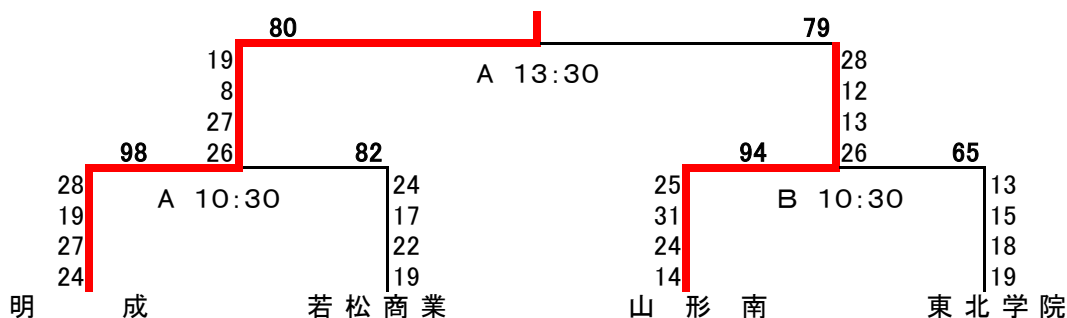

第22回東北高等学校男女新人バスケットボール選手権大会 男子【試合結果】

	a	b	c
Aブロック	明 成 (宮城1位)	八 戸 西 (青森2位)	鶴 岡 工 業 (山形2位)
Bブロック	能 代 工 業 (秋田1位)	若 松 商 業 (福島1位)	盛 岡 市 立 (岩手2位)
Cブロック	山 形 南 (山形1位)	弘 前 実 業 (青森1位)	昌 平 (福島2位)
Dブロック	東 北 学 院 (宮城2位)	黒 沢 尻 工 業 (岩手1位)	秋 田 工 業 (秋田2位)

2月4日(土) ブロック別予選リーグ

山形市総合スポーツセンター(A・Bコート)

開始時刻		Aコート		Bコート	
1	9:00	明成	対	鶴岡工業	76
		28 - 12		24 - 19	
2	10:30	山形南	対	昌平	53
		27 - 13		27 - 17	
3	12:00	鶴岡工業	対	八戸西	97
		10 - 21		14 - 29	
4	13:30	昌平	対	弘前実業	114
		7 - 19		10 - 35	
5	15:00	八戸西	対	明成	109
		20 - 22		26 - 29	
6	16:30	弘前実業	対	山形南	78
		14 - 14		9 - 24	

2月5日(日) 決勝トーナメント

山形市総合スポーツセンター(A・Bコート)