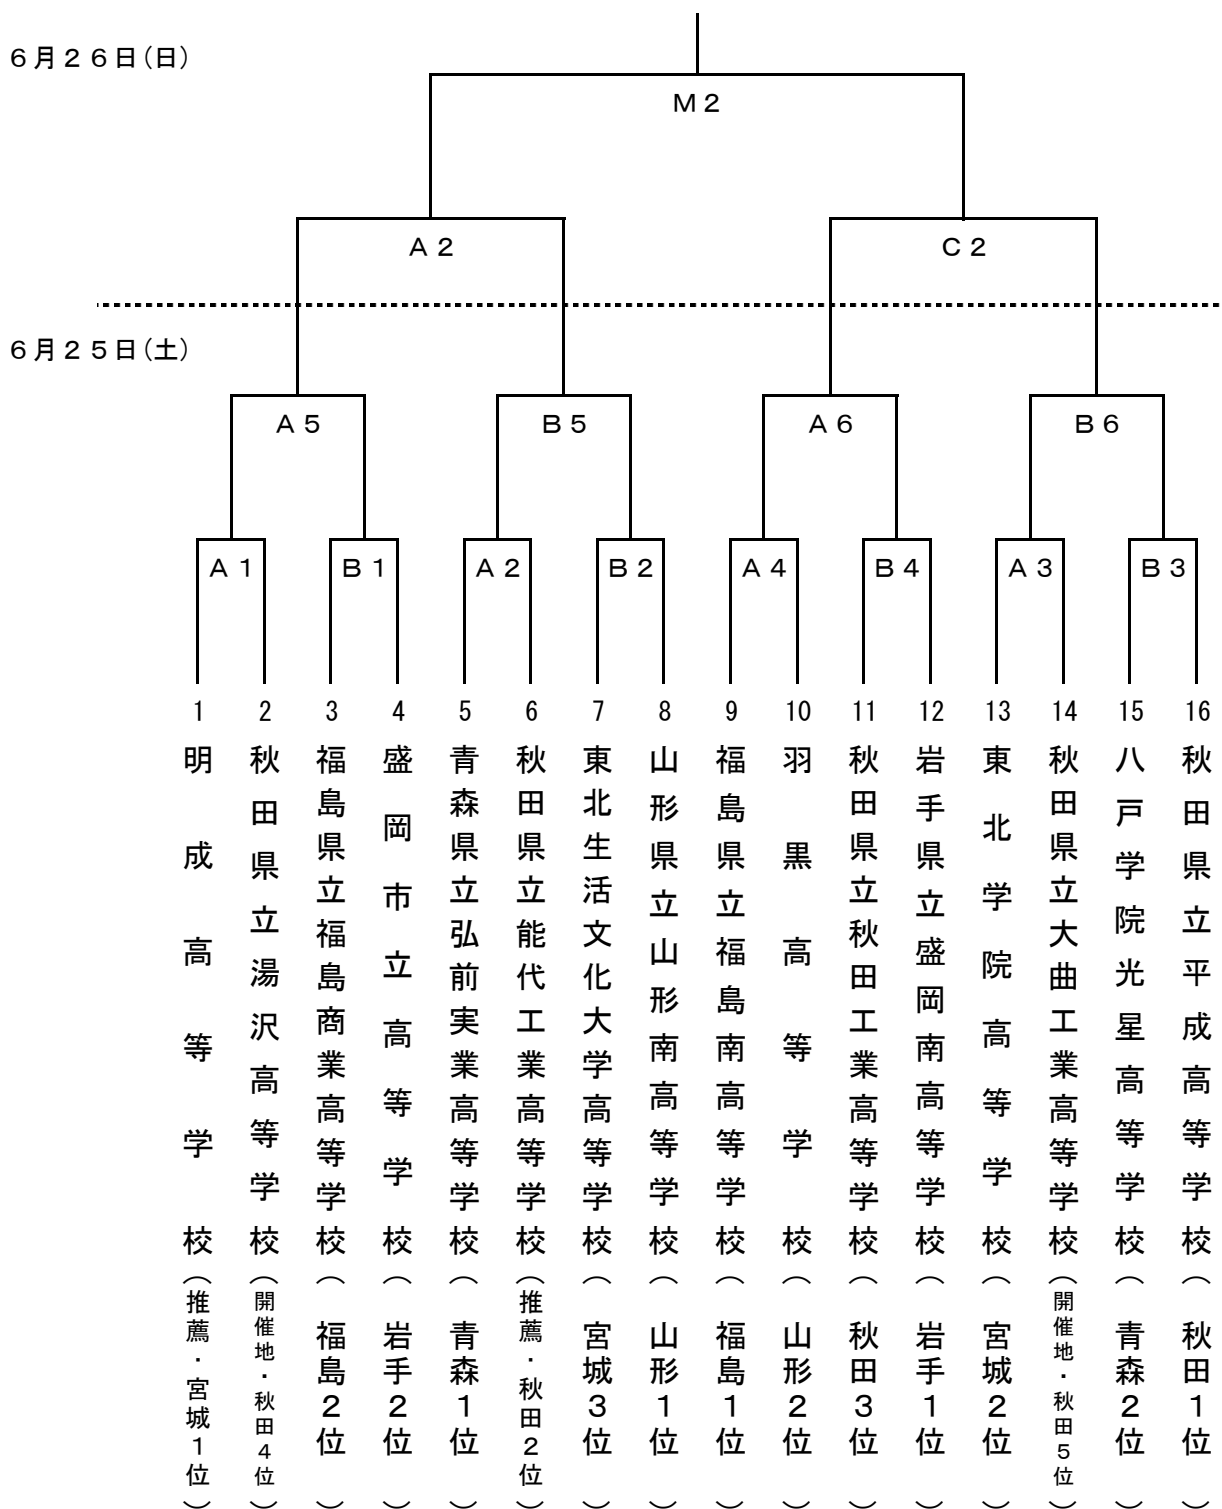

第71回東北高等学校男女バスケットボール選手権大会兼第52回NHK杯大会

【男子・組み合わせ】

期 日：平成28年 6月25日(土)～26日(日)
 会 場：CNAアリーナ★あきた (A・B・C・D・Mコート)

【試合開始予定時刻】

	第1試合	第2試合	第3試合	第4試合	第5試合	第6試合
6月25日(土)	9:00	10:30	12:00	13:30	15:00	16:30
6月26日(日)	9:00	10:30	M1 12:30	M2 14:05		