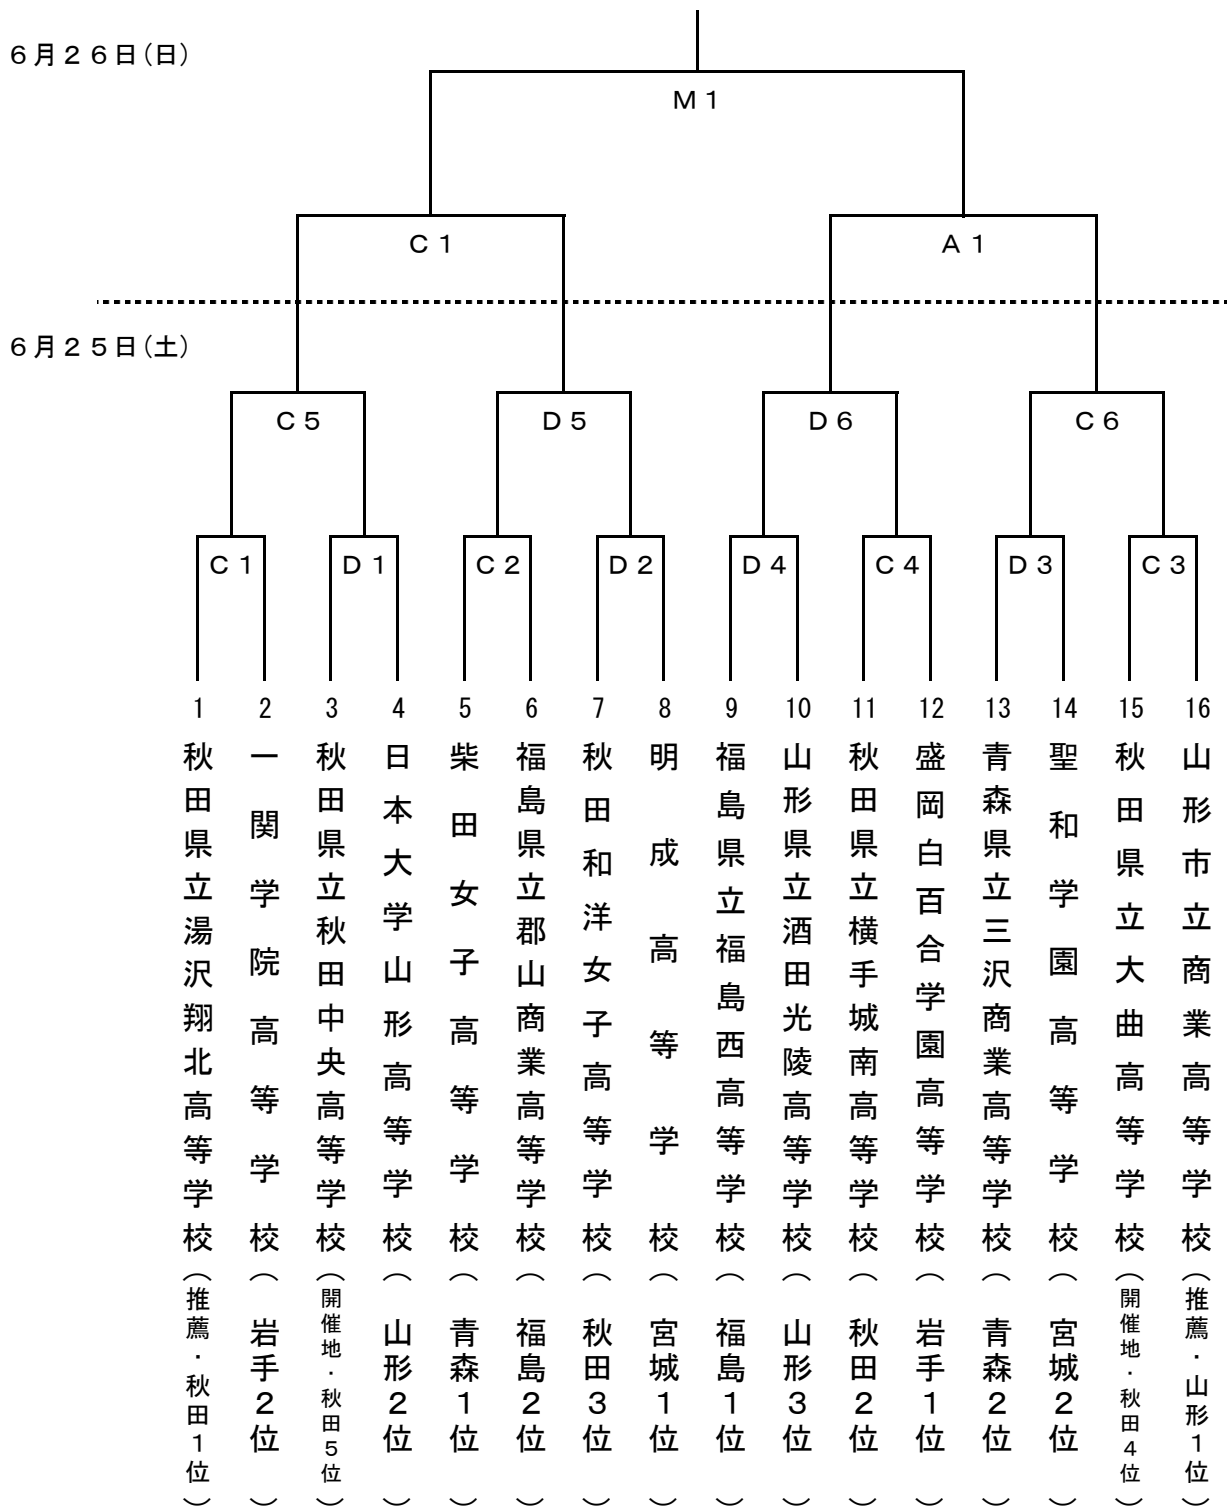

第71回東北高等学校男女バスケットボール選手権大会兼第52回NHK杯大会

【女子・組み合わせ】

期 日：平成28年 6月25日(土)～26日(日)
 会 場：CNAアリーナ★あきた (A・B・C・D・Mコート)

【試合開始予定時刻】

	第1試合	第2試合	第3試合	第4試合	第5試合	第6試合
6月25日(土)	9:00	10:30	12:00	13:30	15:00	16:30
6月26日(日)	9:00	10:30	M1 12:30	M2 14:05		