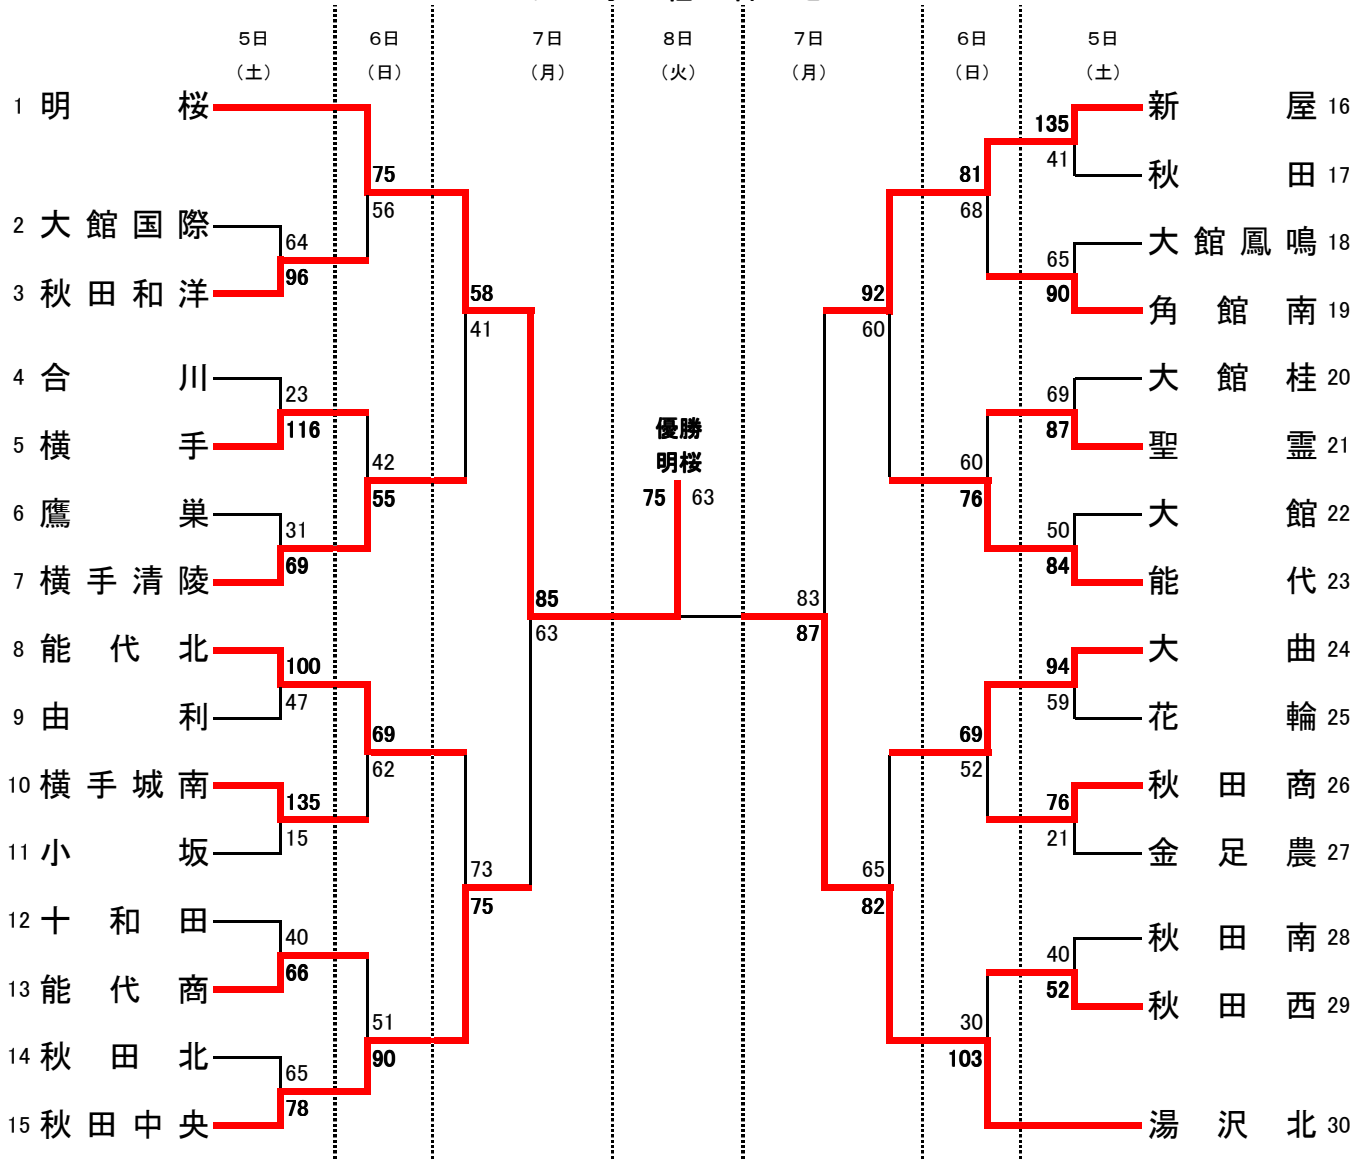

# 第56回秋田県高等学校総合体育大会 バスケットボール競技

## 男子 組合せ

【男子東北大会代表決定トーナメント】

女子組合せ

◎ 会場 秋田市立体育館 (A・B・C・D・Mコート)  
秋田市立茨島体育館 (Eコート)  
秋田商業高校体育館 (Fコート)

◎ 試合時間

	5日・6日・7日	8日
第1試合	9:00~10:30	10:30~12:00
第2試合	10:30~12:00	12:00~13:30
第3試合	12:00~13:30	13:30~15:00
第4試合	13:30~15:00	
第5試合	15:00~16:30	
第6試合	16:30~18:00	