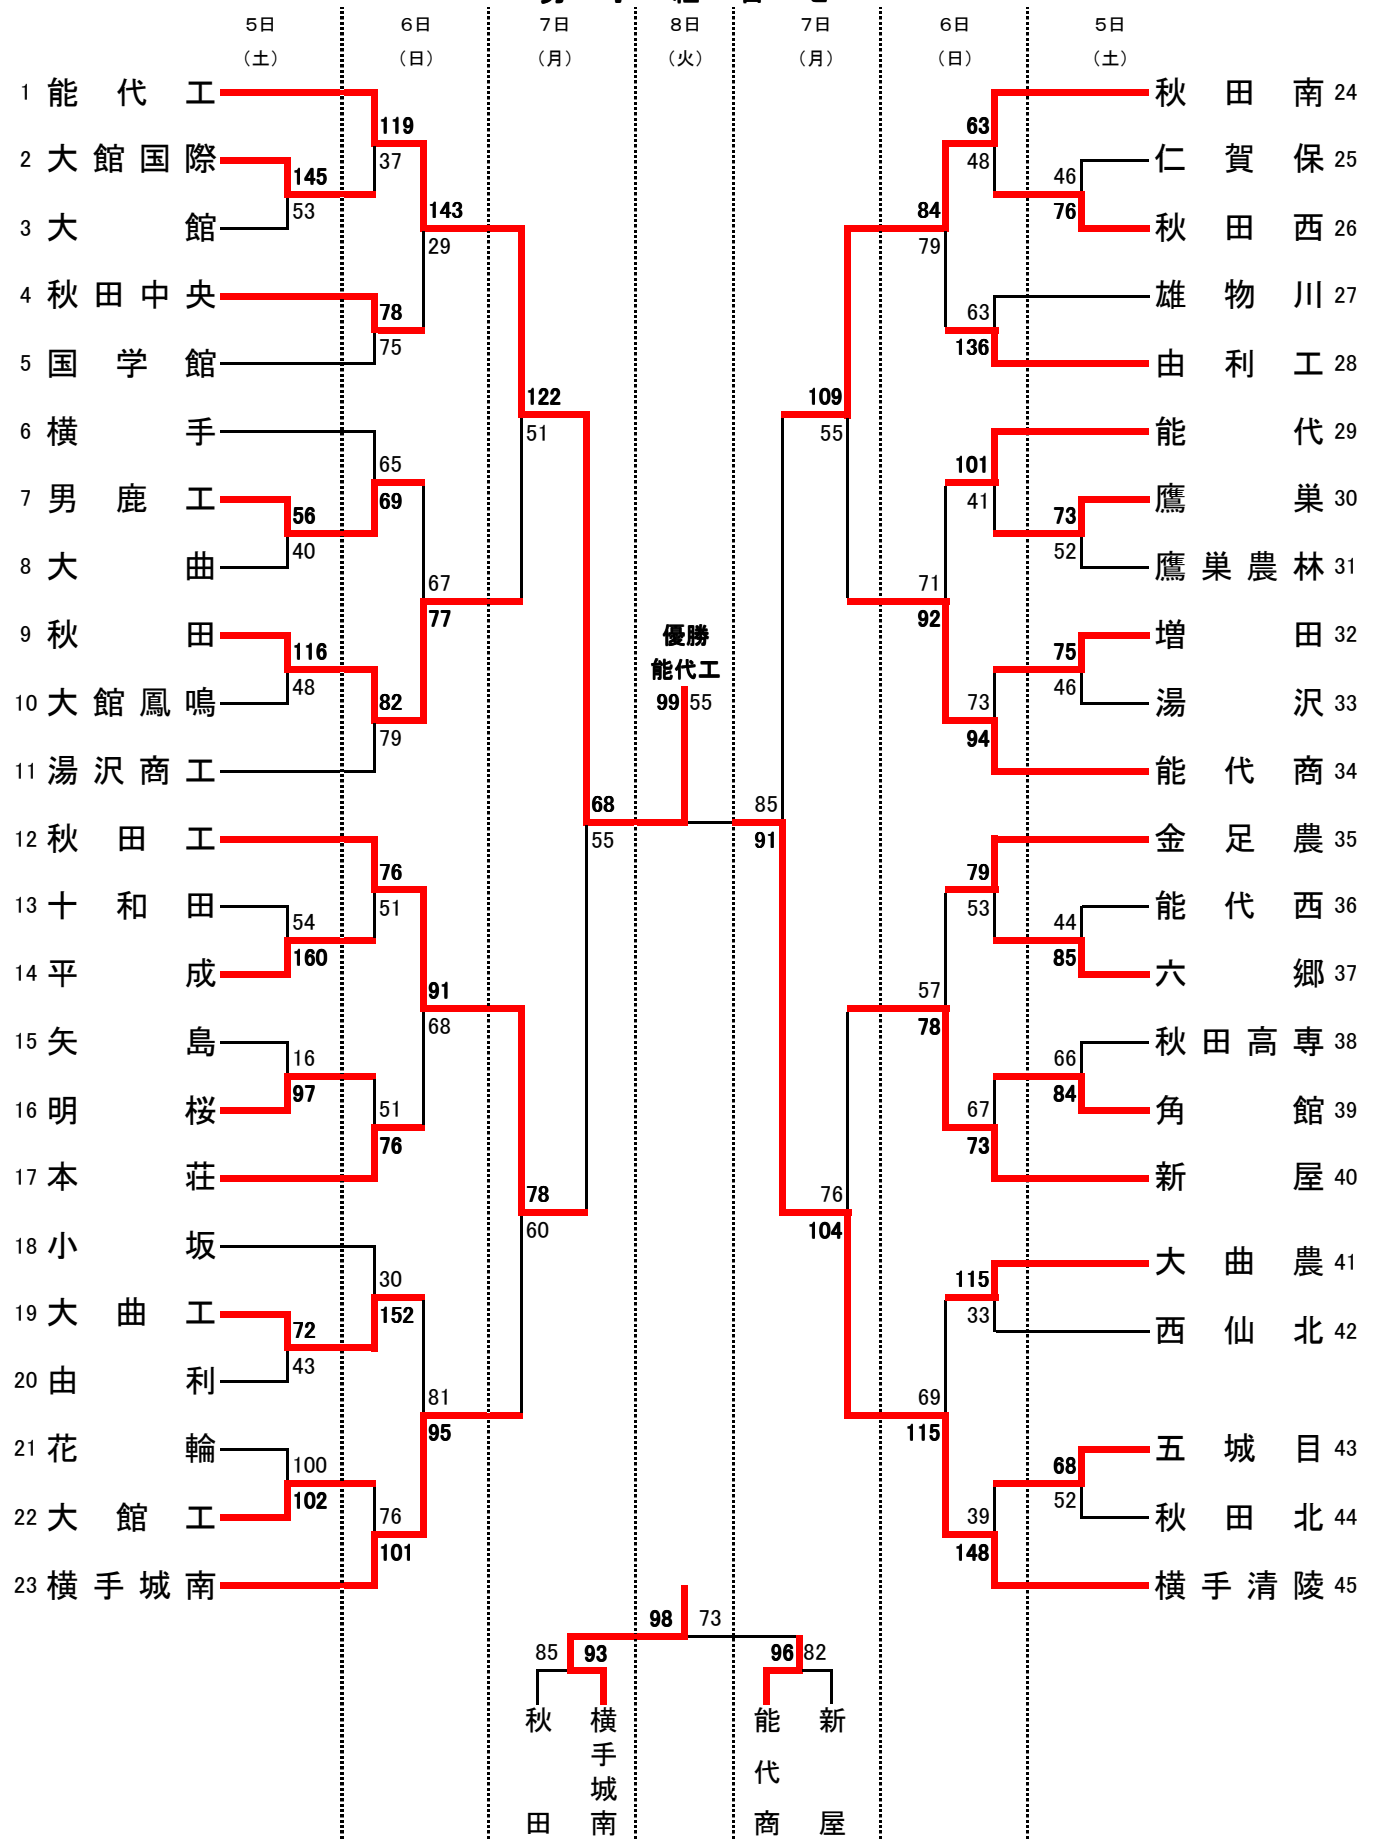

# 第56回秋田県高等学校総合体育大会 バスケットボール競技

## 男子 組合せ

【男子東北大会代表決定トーナメント】

女子組合せ

◎ 会場 秋田市立体育館 (A・B・C・D・Mコート)  
秋田市立茨島体育館 (Eコート)  
秋田商業高校体育館 (Fコート)

◎ 試合時間

	5日・6日・7日	8日
第1試合	9:00~10:30	10:30~12:00
第2試合	10:30~12:00	12:00~13:30
第3試合	12:00~13:30	13:30~15:00
第4試合	13:30~15:00	
第5試合	15:00~16:30	
第6試合	16:30~18:00	

(上記により、男子は5校、女子は4校が東北高校選手権に出場)