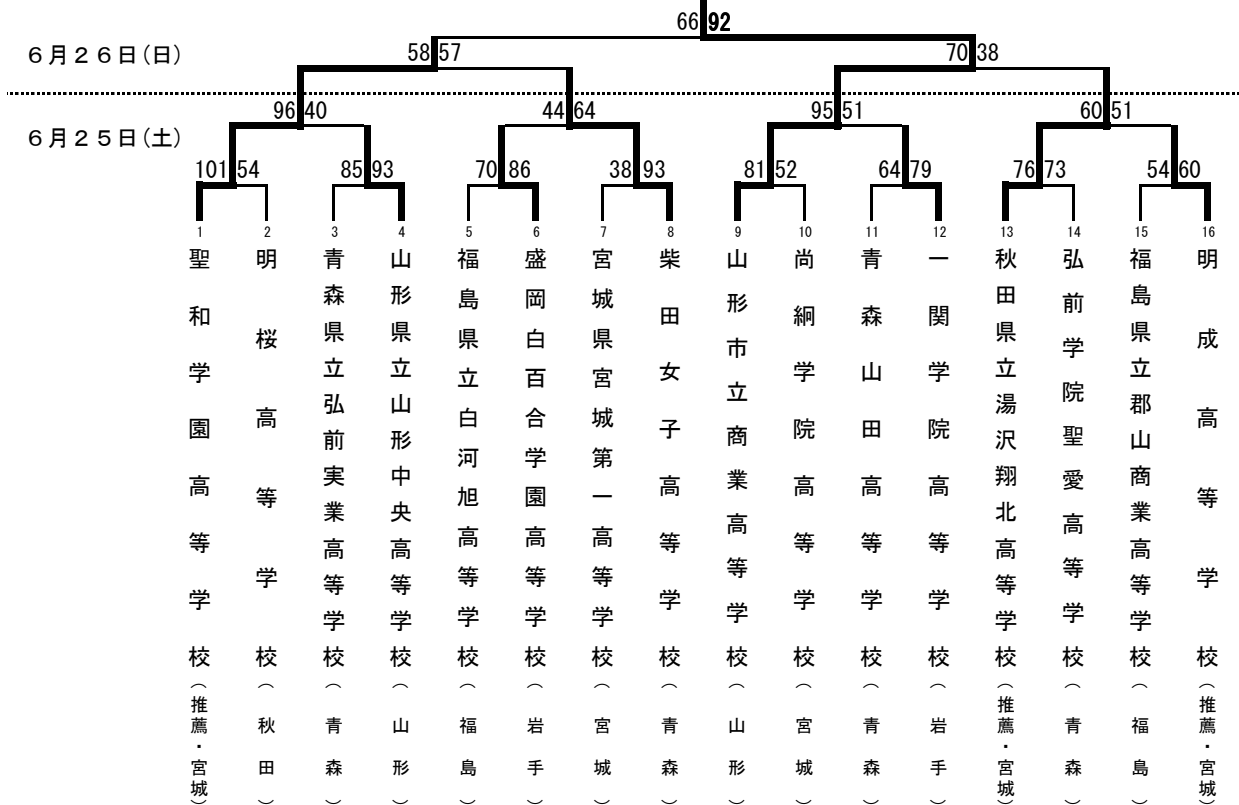

第66回東北高等学校男女バスケットボール選手権大会兼第47回NHK杯大会

期 日：平成23年 6月25日(土)～26日(日)

会 場：スポカルイン黒石(A・B) 弘前市民体育館(C・D)

秋田県立能代工業高等学校

山形市立商業高等学校

【試合開始予定時刻】

	第1試合	第2試合	第3試合	第4試合	第5試合	第6試合
6月26日(土)	9:00	10:30	12:00	13:30	15:00	16:30
6月27日(日)	9:00	10:30	M1 12:30	M2 14:05		