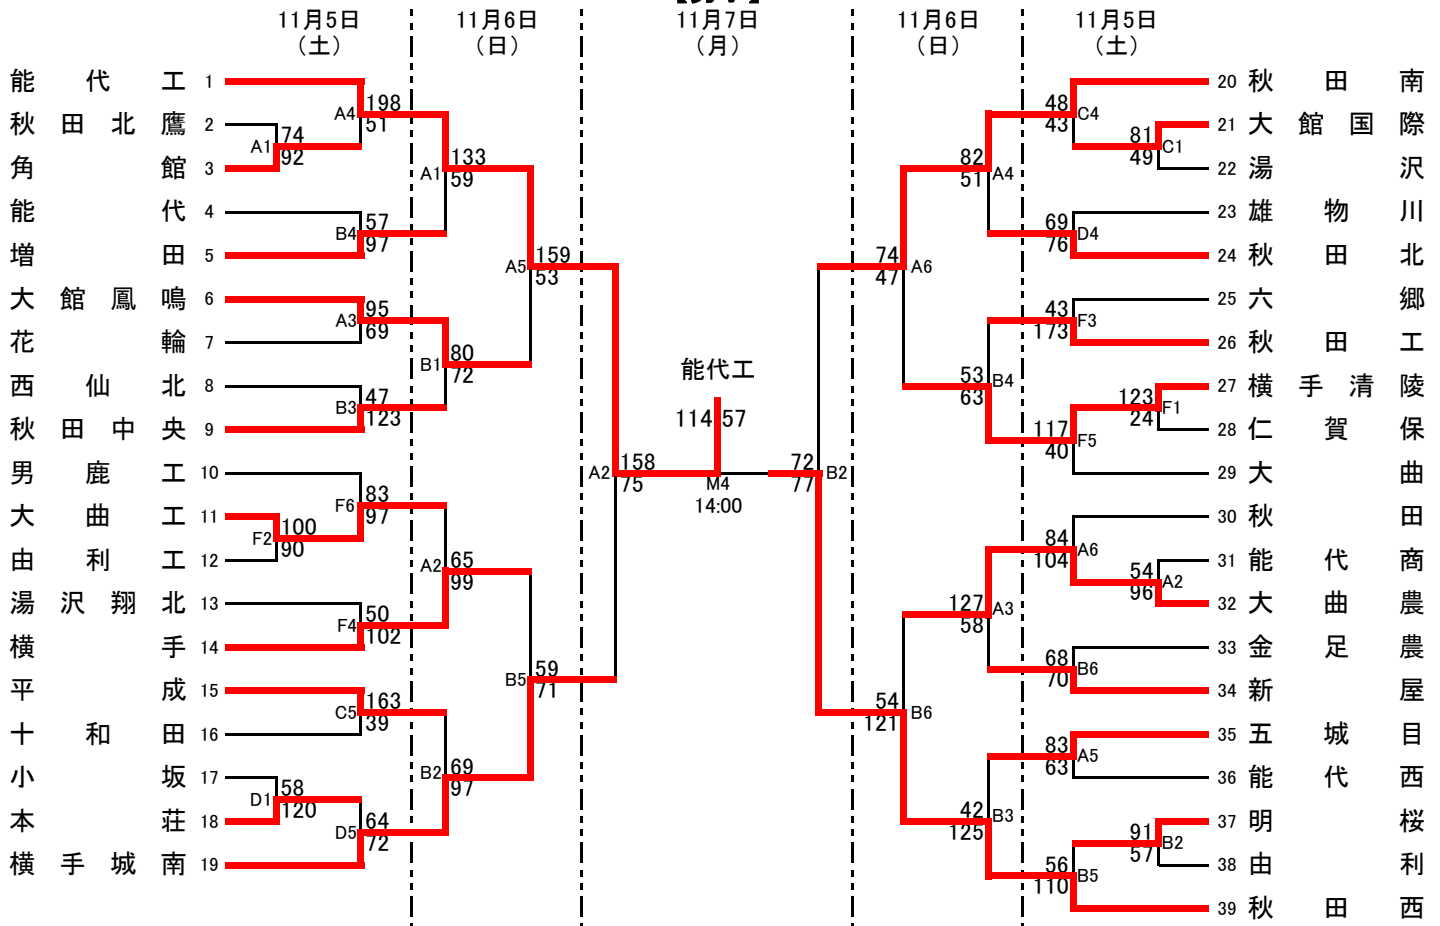

第42回全国高等学校バスケットボール選抜優勝大会 秋田県予選会

【男子】

【女子】

- ◎ 会場 横手市増田体育館 (A・B・Mコート)
 横手市雄物川体育館 (C・Dコート)
 横手城南高等学校体育館 (Eコート)
 横手清陵学院高等学校体育館 (Fコート)

◎ 資格・表彰

男女優勝チームに、第42回全国高等学校バスケットボール選抜優勝大会への出場権を与える。

試合時間	5日(土)・6日(日)	7日(月)
第1試合	9:00~10:30	9:00~10:30
第2試合	10:30~12:00	10:30~12:00
第3試合	12:00~13:30	12:30~14:00
第4試合	13:30~15:00	14:00~15:30
第5試合	15:00~16:30	
第6試合	16:30~18:00	