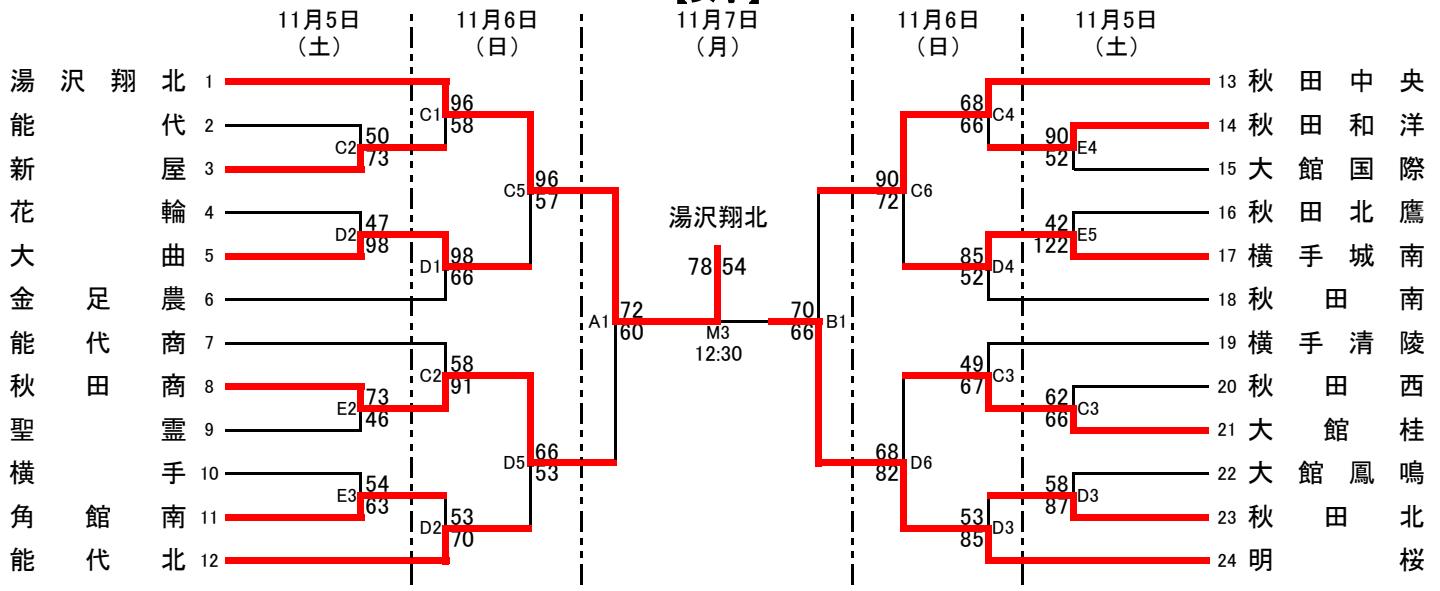

第42回全国高等学校バスケットボール選抜優勝大会 秋田県予選会

【男子】

【女子】

- ◎ 会場 横手市増田体育館 (A・B・Mコート)
 横手市雄物川体育館 (C・Dコート)
 横手城南高等学校体育館 (Eコート)
 横手清陵学院高等学校体育館 (Fコート)

◎ 資格・表彰

男女優勝チームに、第42回全国高等学校バスケットボール選抜優勝大会への出場権を与える。

試合時間	5日(土)・6日(日)	7日(月)
第1試合	9:00~10:30	9:00~10:30
第2試合	10:30~12:00	10:30~12:00
第3試合	12:00~13:30	12:30~14:00
第4試合	13:30~15:00	14:00~15:30
第5試合	15:00~16:30	
第6試合	16:30~18:00	