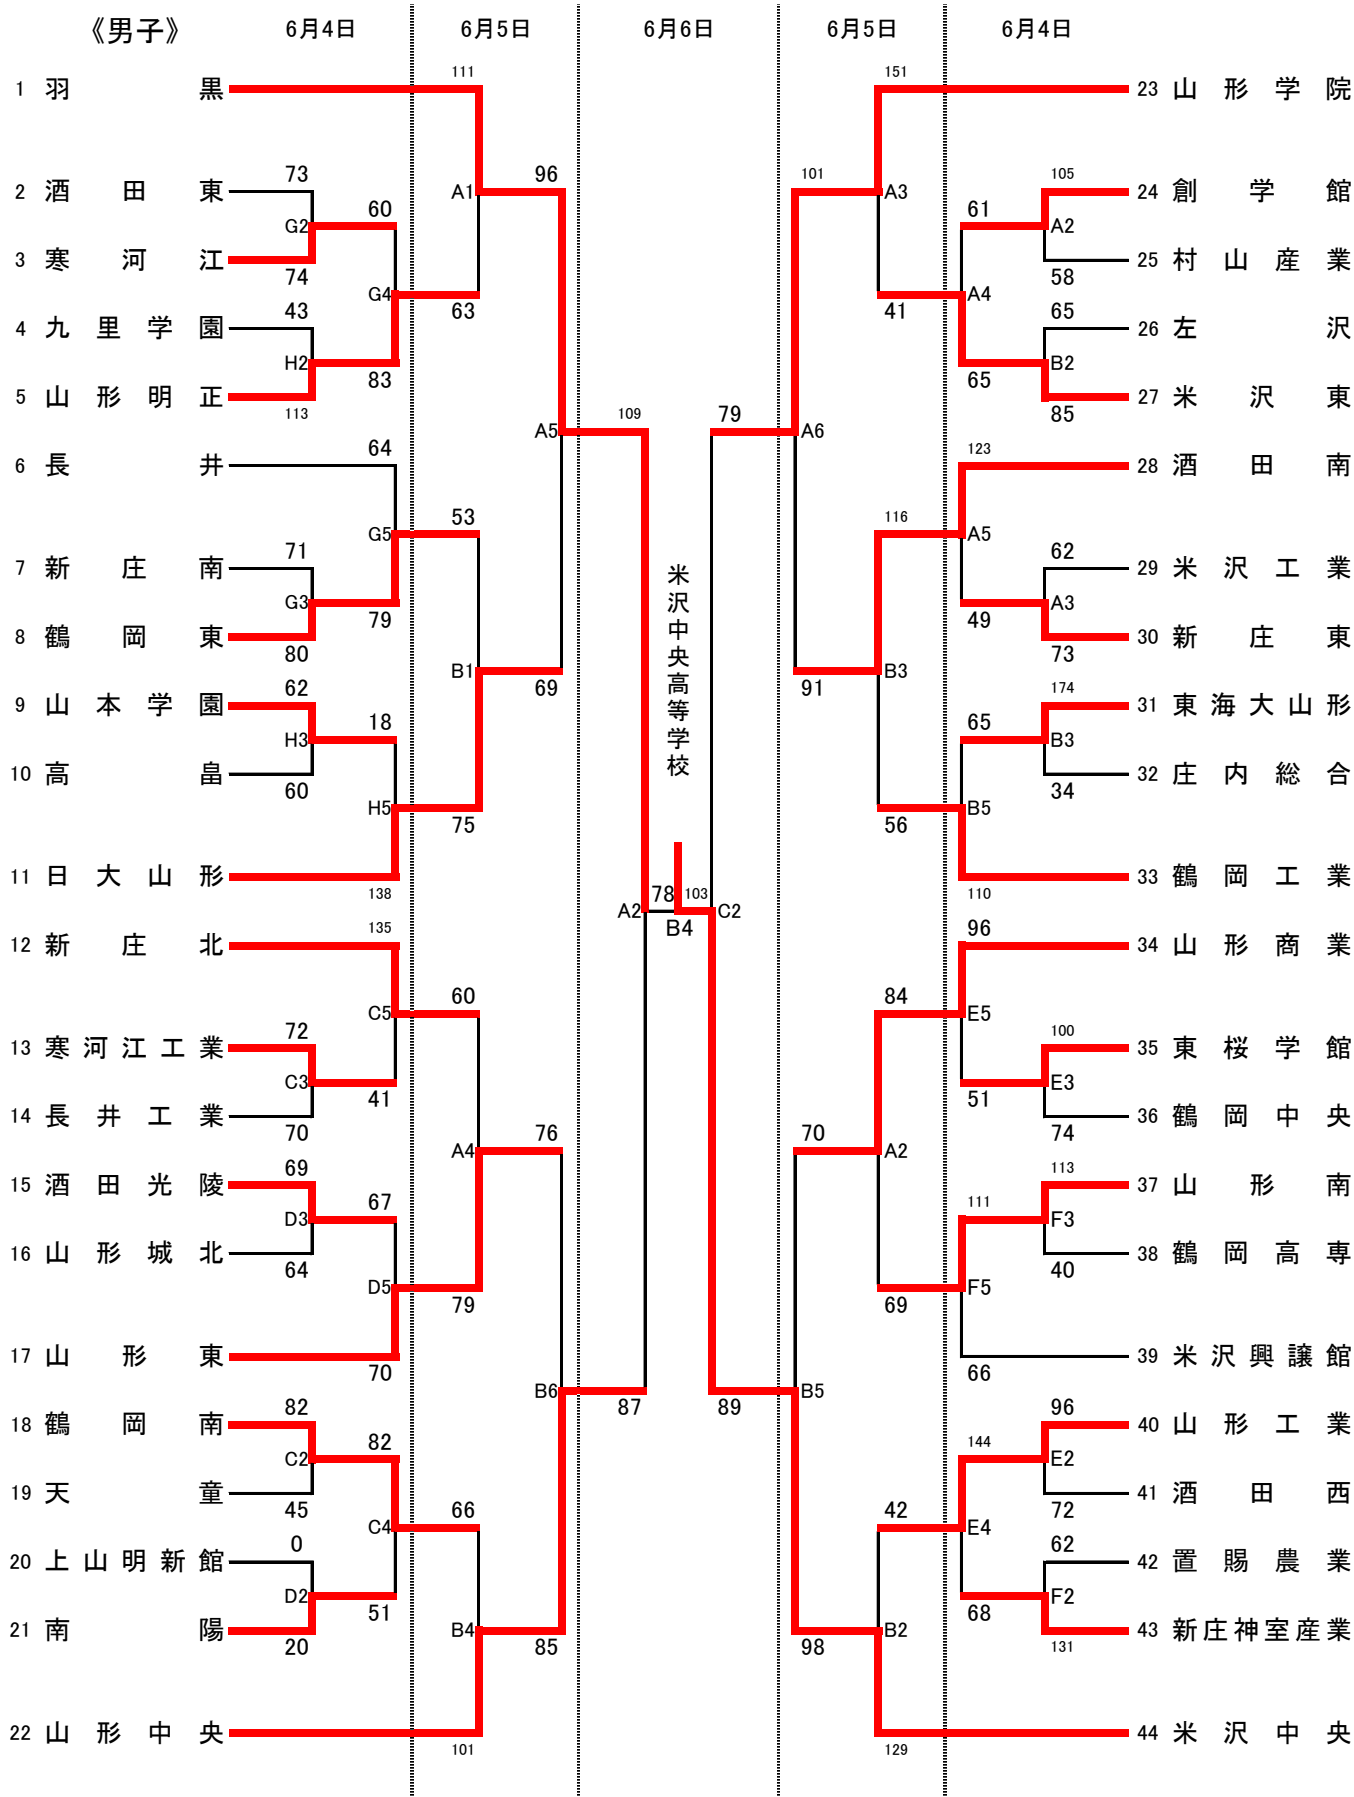

令和3年度  
 第72回 山形県高等学校総合体育大会  
 兼 全国高等学校総合体育大会 山形県予選会  
 組み合わせ

【会場およびコート】

酒田国体記念体育館 A・B・C・D  
 酒田西高校体育館 E・F  
 酒田東高校体育館 G・H  
 酒田光陵高校体育館 I・J  
 鶴岡北高校体育館 K・L

【試合時間】

6月4日(金)・5日(土)

	第1試合	第2試合	第3試合	第4試合	第5試合	第6試合
開始時間	9:00	10:35	12:10	13:45	15:20	16:55

6月6日(日)

	女子準決勝	男子準決勝	女子決勝	男子決勝
開始時間	9:30	11:05	12:40	14:15