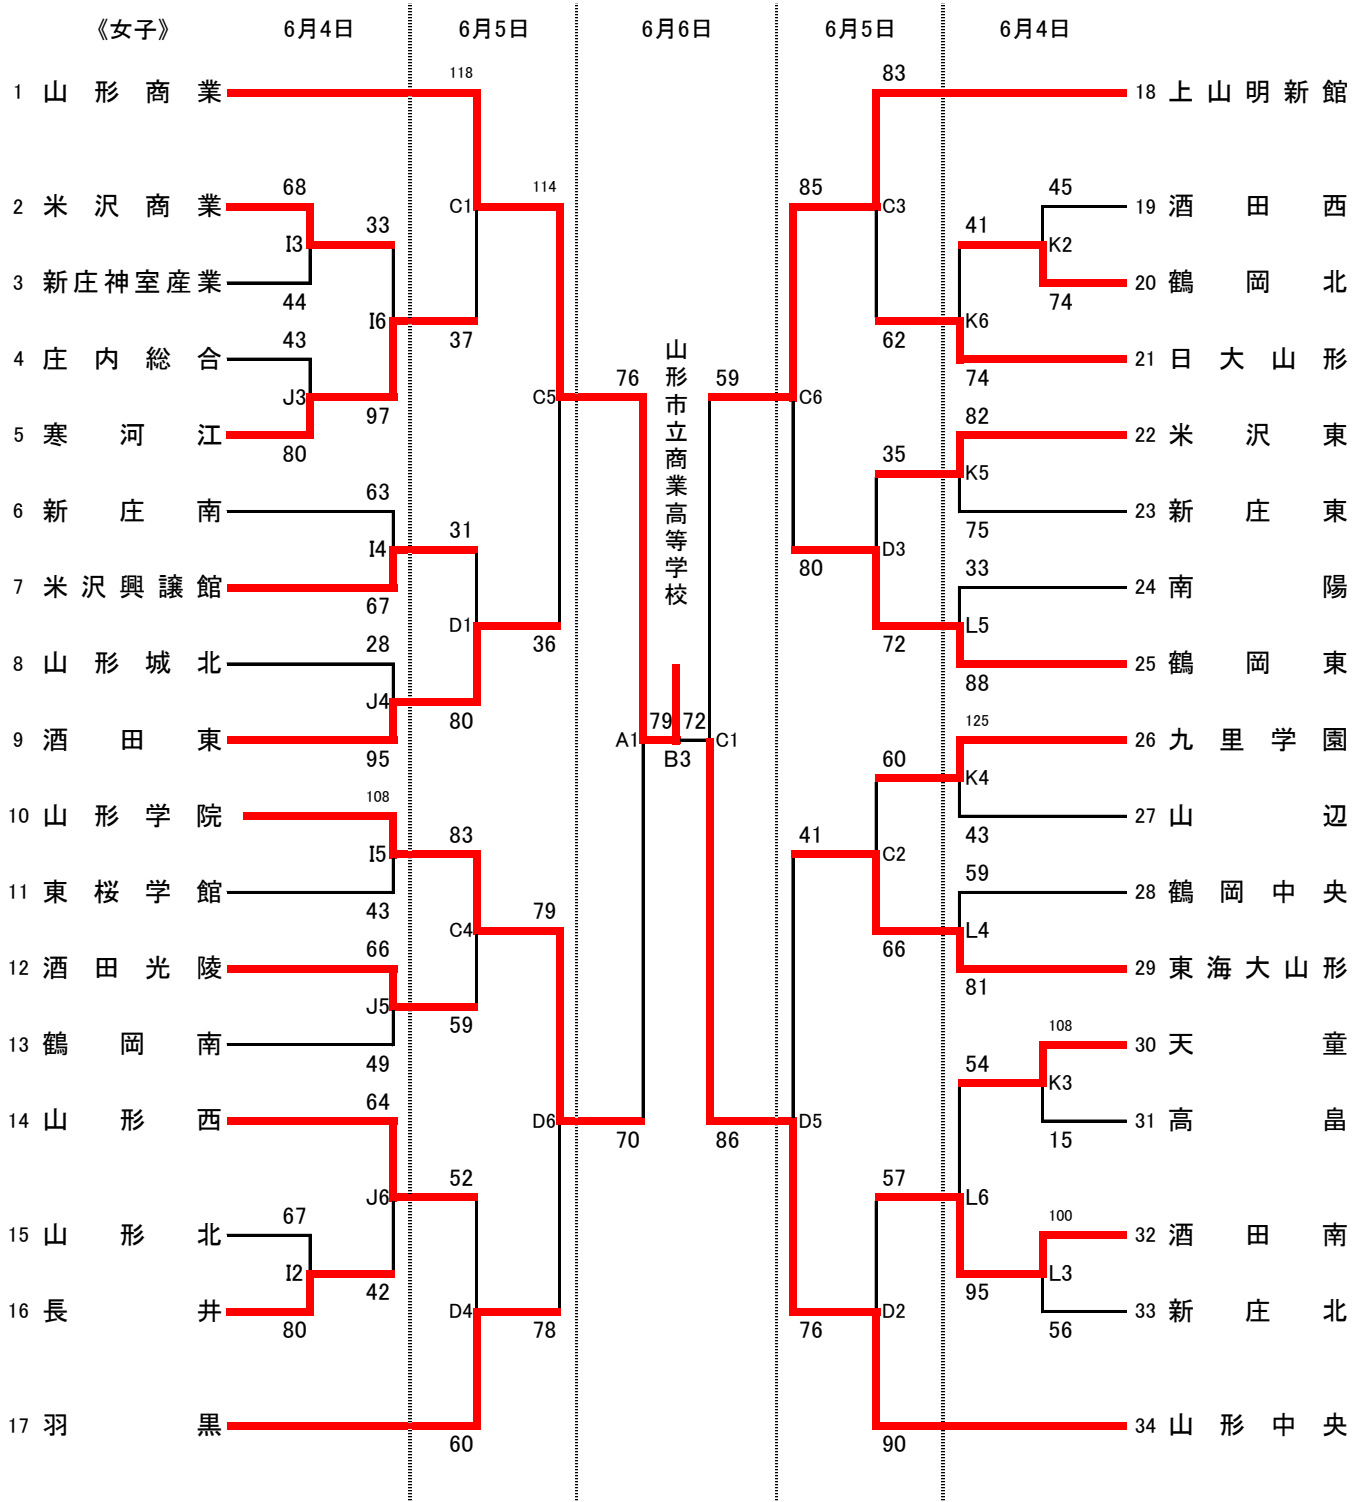

令和3年度  
 第72回 山形県高等学校総合体育大会  
 兼 全国高等学校総合体育大会 山形県予選会  
 組み合わせ

【会場およびコート】

酒田国体記念体育館 A・B・C・D  
 酒田西高校体育館 E・F  
 酒田東高校体育館 G・H  
 酒田光陵高校体育館 I・J  
 鶴岡北高校体育館 K・L

【試合時間】

6月4日(金)・5日(土)

	第1試合	第2試合	第3試合	第4試合	第5試合	第6試合
開始時間	9:00	10:35	12:10	13:45	15:20	16:55

6月6日(日)

	女子準決勝	男子準決勝	女子決勝	男子決勝
開始時間	9:30	11:05	12:40	14:15