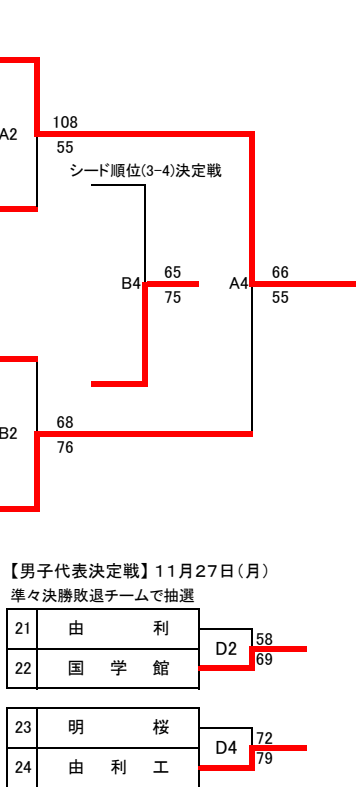

No.	Bブロック	由利工	金・仁	高専	国学館	順位
5	由利工	○	○	○	○	1
6	金足農 仁賀保	×	○	○	○	4
7	秋田高専	×	○	○	○	3
8	国学館	×	○	○	○	2

No.	Dブロック	秋田	五城目	本荘	秋田南	順位
13	秋田	○	○	○	○	2
14	五城目	×	○	○	○	4
15	本荘	×	○	○	○	3
16	秋田南	○	○	○	○	1

【女子予選リーグ】11月25日(土)

No.	aブロック	中央	由利	秋田	順位
1	秋田中央	○	○	○	1
2	由利	×	○	○	3
3	秋田	×	○	○	2

No.	cブロック	秋田商	聖霊	秋田西	順位
7	秋田商	○	○	○	1
8	聖霊	×	○	○	3
9	秋田西	×	○	○	2

No.	bブロック	明桜	秋田南	新屋	順位
4	明桜	○	○	○	2
5	秋田南	×	○	○	3
6	新屋	○	○	○	1

No.	dブロック	秋田北	西目	令和	順位
10	秋田北	○	○	○	2
11	西目	×	○	○	3
12	秋田令和	○	○	○	1

【男子準々決勝】11月26日(日)

【男子準決勝・決勝】11月27日(月)

【男子代表決定戦】11月27日(月)  
準々決勝敗退チームで抽選

【女子決勝リーグ進出決定戦】11/26(日)

【女子決勝リーグ】 11/26(日)~27(月)	秋田中央	新屋	秋田北	秋田令和	順位
ア 秋田中央	○	○	○	○	1
イ 新屋	×	○	×	×	4
ウ 秋田北	×	○	○	×	3
エ 秋田令和	×	○	○	○	2