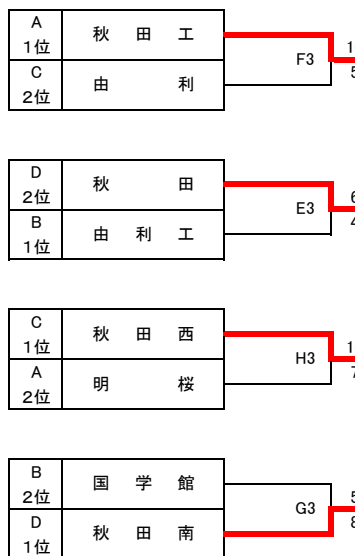

No.	Bブロック	由利工	金・仁	高専	国学館	順位
5	由利工	○	○	○	○	1
6	金足農 仁賀保	×	○	○	○	4
7	秋田高専	×	○	○	○	3
8	国学館	×	○	○	○	2

No.	Dブロック	秋田	五城目	本荘	秋田南	順位
13	秋田	○	○	○	○	2
14	五城目	×	○	○	○	4
15	本荘	×	○	○	○	3
16	秋田南	○	○	○	○	1

【女子予選リーグ】11月25日(土)

No.	aブロック	中央	由利	秋田	順位
1	秋田中央	○	○	○	1
2	由利	×	○	○	3
3	秋田	×	○	○	2

No.	cブロック	秋田商	聖霊	秋田西	順位
7	秋田商	○	○	○	1
8	聖霊	×	○	○	3
9	秋田西	×	○	○	2

No.	bブロック	明桜	秋田南	新屋	順位
4	明桜	○	○	○	2
5	秋田南	×	○	○	3
6	新屋	○	○	○	1

No.	dブロック	秋田北	西目	令和	順位
10	秋田北	○	○	○	2
11	西目	×	○	○	3
12	秋田令和	○	○	○	1

【男子準々決勝】11月26日(日)

【男子準決勝・決勝】11月27日(月)

【男子代表決定戦】11月27日(月)  
準々決勝敗退チームで抽選

【女子決勝リーグ進出決定戦】11/26(日)

【女子決勝リーグ】 11/26(日)~27(月)	秋田中央	新屋	秋田北	秋田令和	順位
ア 秋田中央	○	○	○	○	1
イ 新屋	×	○	×	×	4
ウ 秋田北	×	○	○	×	3
エ 秋田令和	×	○	○	○	2