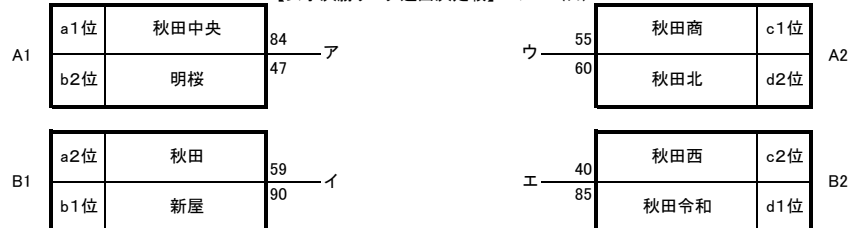

No.	aブロック	中央	由利	秋田	順位
1	秋田中央	○	○	○	1
2	由利	×	○	○	3
3	秋田	×	○	○	2

No.	cブロック	秋田商	聖霊	秋田西	順位
7	秋田商	○	○	○	1
8	聖霊	×	○	○	3
9	秋田西	×	○	○	2

No.	bブロック	明桜	秋田南	新屋	順位
4	明桜	○	○	○	2
5	秋田南	×	○	○	3
6	新屋	○	○	○	1

No.	dブロック	秋田北	西目	令和	順位
10	秋田北	○	○	○	2
11	西目	×	○	○	3
12	秋田令和	○	○	○	1

【男子準々決勝】11月26日(日)

【男子準決勝・決勝】11月27日(月)

【男子代表決定戦】11月27日(月)  
準々決勝敗退チームで抽選

【女子決勝リーグ進出決定戦】11/26(日)

【女子決勝リーグ】 11/26(日)~27(月)	秋田中央	新屋	秋田北	秋田令和	順位
ア 秋田中央	○	○	○	○	1
イ 新屋	×	○	×	×	4
ウ 秋田北	×	○	○	×	3
エ 秋田令和	×	○	○	○	2

【女子代表決定戦】11月27日(月)  
決勝リーグ進出決定戦敗退チームで抽選

大会名	令和5年度秋田県高体連中央支部 バスケットボール新人大会		責任者	江島 尚
期 日	11月25日(土) 11月26日(日) 11月27日(月)	会場	CNAアリーナ★あきた(A・B・C・D) 由利本荘市総合防災公園ナイスアリーナ(E・F・G・H)	

【男子】

3日目

11月27日(月)分

回戦	勝ちチーム	計	{	1Q - 1Q	2Q - 2Q	3Q - 3Q	4Q - 4Q	計	負けチーム	試合番号
男子 代表決定戦	国 学 館	69	{	21 - 11	15 - 18	15 - 9	18 - 20	58	由 利	D2
	由 利 工 業	79	{	20 - 23	15 - 16	26 - 15	18 - 18	72	明 桜	D4
準決勝	秋 田 工	108	{	33 - 23	26 - 12	19 - 11	30 - 9	55	秋 田	A2
	秋 田 南	76	{	14 - 16	21 - 18	14 - 20	27 - 14	68	秋 田 西	B2
決 勝	秋 田 工 業	66	{	19 - 13	18 - 12	17 - 11	12 - 19	55	秋 田 南	A4
シード順位 決定戦	秋 田 西	75	{	26 - 12	12 - 18	22 - 14	15 - 21	65	秋 田	B4