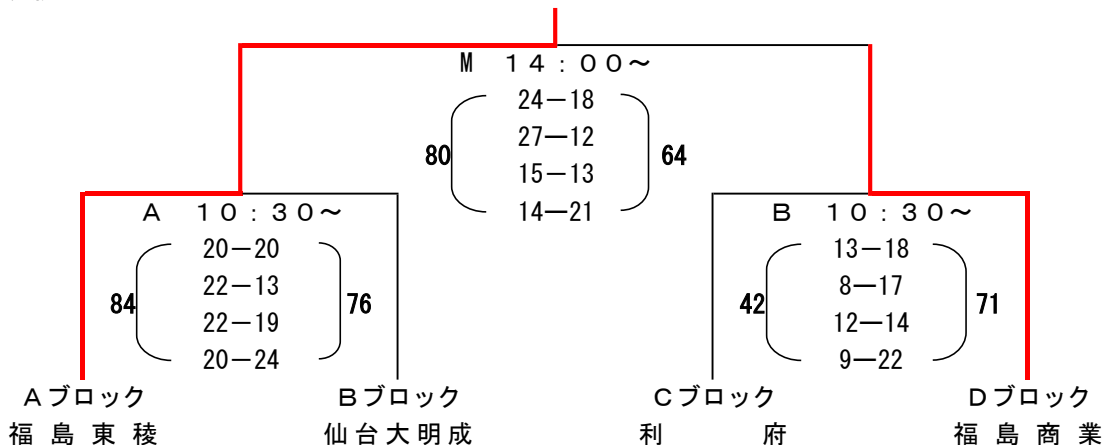

第34回東北高等学校男女新人バスケットボール選手権大会 男子結果

	a		b		c	
A ブロック	福島東稜	(福島1位)	山形中央	(山形2位)	柴田学園	(青森2位)
B ブロック	仙台大明成	(宮城1位)	一関工業	(岩手1位)	秋田南	(秋田2位)
C ブロック	米沢中央	(山形1位)	秋田工業	(秋田1位)	利府	(宮城2位)
D ブロック	福島商業	(福島2位)	弘前	(青森1位)	盛岡南	(岩手2位)

2月3日(土) ブロック別予選リーグ

開始時刻		Aコート				Bコート			
1	9:00~	福島東稜	V S	柴田学園	62	福島商業	V S	盛岡南	58
		93	〔 36 — 17 18 — 17 23 — 13 16 — 15 〕			94	〔 18 — 13 34 — 12 29 — 15 13 — 18 〕		
2	10:30~	仙台大明成	V S	秋田南	66	米沢中央	V S	利府	85
		89	〔 21 — 21 18 — 17 25 — 13 25 — 15 〕			69	〔 26 — 21 8 — 21 22 — 20 13 — 23 〕		
3	12:00~	柴田学園	V S	山形中央	98	盛岡南	V S	弘前	89
		81	〔 18 — 27 19 — 31 17 — 17 27 — 23 〕			59	〔 16 — 27 8 — 18 10 — 32 25 — 12 〕		
4	13:30~	秋田南	V S	一関工業	73	利府	V S	秋田工業	50
		91	〔 20 — 13 24 — 16 23 — 17 24 — 27 〕			55	〔 18 — 18 11 — 13 16 — 6 10 — 13 〕		
5	15:00~	山形中央	V S	福島東稜	114	弘前	V S	福島商業	85
		93	〔 30 — 26 24 — 46 17 — 15 22 — 27 〕			60	〔 16 — 16 11 — 23 14 — 22 19 — 24 〕		
6	16:30~	一関工業	V S	仙台大明成	72	秋田工業	V S	米沢中央	61
		52	〔 10 — 13 15 — 22 14 — 22 13 — 15 〕			83	〔 15 — 19 28 — 17 18 — 10 22 — 15 〕		

2月4日(日) 決勝トーナメント

優勝 福島東稜

M・A・B : 山形市総合スポーツセンター
C・D : 山形県体育館