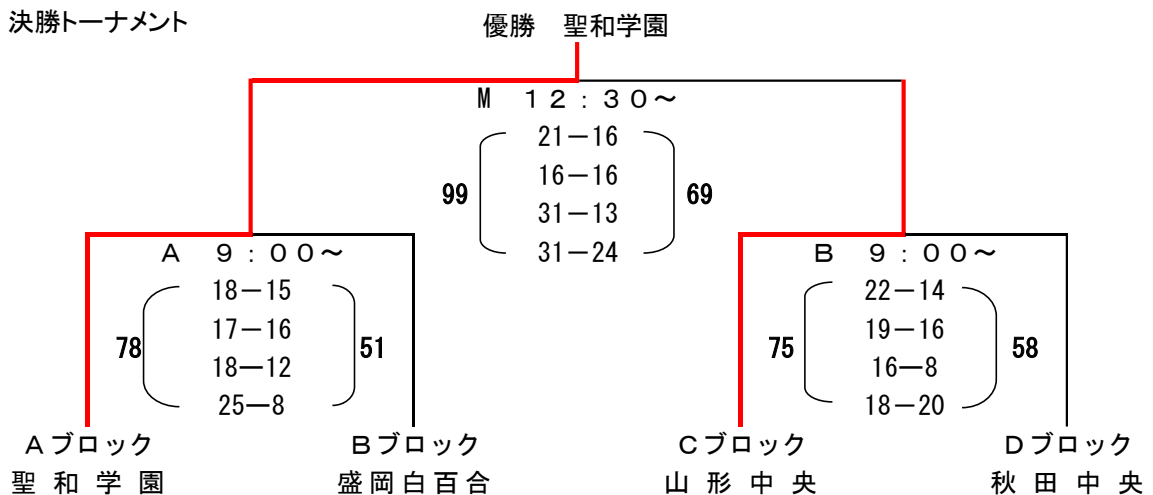

第34回東北高等学校男女新人バスケットボール選手権大会 女子結果

	a		b		c	
A ブロック	聖和学園	(宮城1位)	帝京安積	(福島2位)	東海大山形	(山形2位)
B ブロック	盛岡白百合	(岩手1位)	湯沢翔北	(秋田1位)	八学光星	(青森2位)
C ブロック	山形中央	(山形1位)	福島東稜	(福島1位)	仙台大明成	(宮城2位)
D ブロック	柴田学園	(青森1位)	秋田中央	(秋田2位)	一関学院	(岩手2位)

2月3日(土) ブロック別予選リーグ

開始時刻		Cコート				Dコート					
1	9:00~	聖和学園 VS 東海大山形				柴田学園 VS 一関学院					
		102	31 22 28 21	— — — —	15 13 11 20	59	52	14 21 6 11	— — — —	18 25 26 11	80
2	10:30~	盛岡白百合 VS 八学光星				山形中央 VS 仙台大明成					
		90	28 20 22 20	— — — —	11 14 13 25	63	65	19 15 16 15	— — — —	12 12 15 14	53
3	12:00~	東海大山形 VS 帝京安積				一関学院 VS 秋田中央					
		57	10 22 11 14	— — — —	24 14 18 16	72	64	18 14 13 19	— — — —	17 27 18 16	78
4	13:30~	八学光星 VS 湯沢翔北				仙台大明成 VS 福島東稜					
		59	17 13 16 13	— — — —	26 22 22 14	84	62	21 9 17 15	— — — —	23 18 7 20	68
5	15:00~	帝京安積 VS 聖和学園				秋田中央 VS 柴田学園					
		53	19 14 8 12	— — — —	26 15 21 26	88	77	16 26 18 17	— — — —	19 14 10 15	58
6	16:30~	湯沢翔北 VS 盛岡白百合				福島東稜 VS 山形中央					
		82	26 19 22 15	— — — —	36 32 13 29	110	53	15 16 11 11	— — — —	23 27 20 18	88

2月4日(日) 決勝トーナメント

M・A・B : 山形市総合スポーツセンター
C・D : 山形県体育館