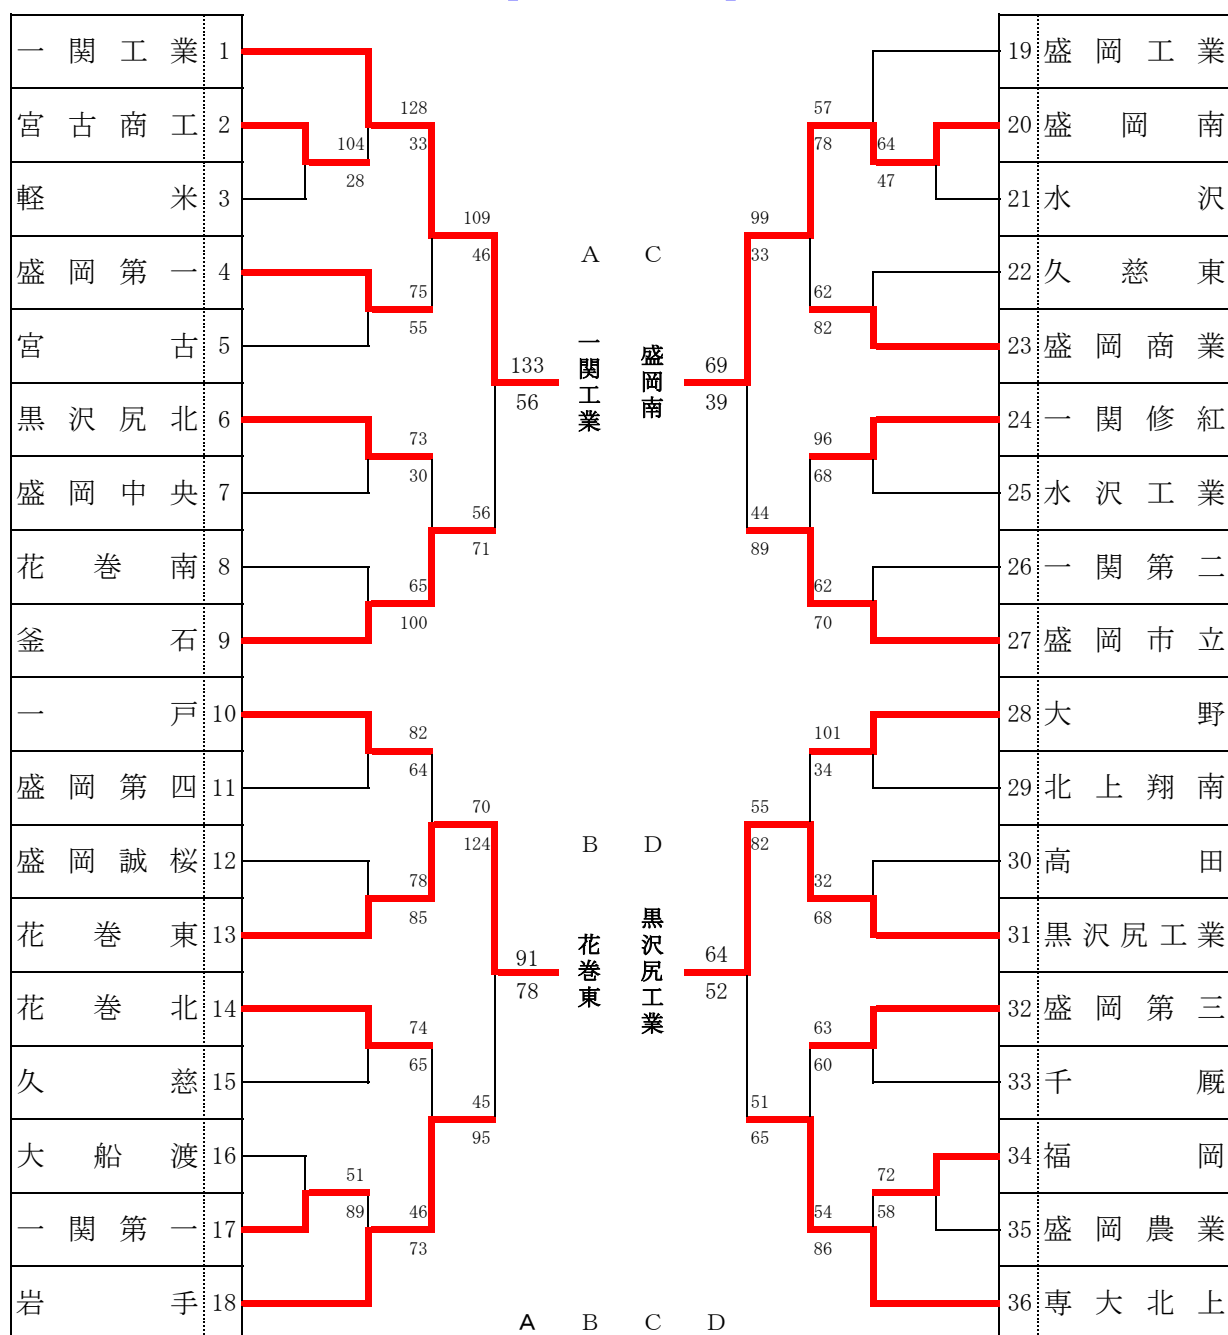

第69回岩手県高等学校新人バスケットボール大会

【 一部男子 】

	A	B	C	D	勝	負	順位
A 一関工業	○	○	○	○	3	0	1
B 花巻東	×	○	○	○	1	2	3
C 盛岡南	×	×	○	○	2	1	2
D 黒沢尻工業	×	×	×	○	0	3	4

第69回岩手県高等学校新人バスケットボール大会

【 一部女子 】

一関学院	1													15	水沢第一
黒沢尻北	2													16	葛巻・東 久慈
盛岡北・紫波総合	3													17	釜石
一関第二	4													18	盛岡南
盛岡第四	5													19	久慈
花巻北	6													20	盛岡商業
水沢	7													21	一関修紅
花巻東	8													22	宮古
盛岡第二	9													23	盛岡第一
高田・大船渡東	10													24	水沢商業
福岡	11													25	山田・古工 宮古
専大北上	12													26	不来方
盛岡第三	13													27	大船渡
盛岡市立	14													28	盛岡白百合

	A	B	C	D	勝	負	順位
A	一関学院	○ 100-60	○ 86-64	× 59-89	2	1	2
B	盛岡市立	× 60-100	× 74-94	× 54-106	0	3	4
C	一関修紅	× 64-86	○ 94-74	× 61-82	1	2	3
D	盛岡白百合	○ 89-59	○ 106-54	○ 82-61	3	0	1