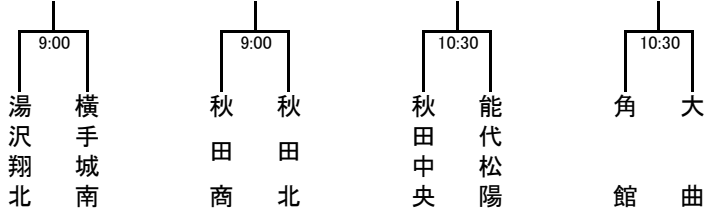

1月19日(金) [1日目] 【女子 予選ブロック】

aブロック	湯沢翔北	大館国際	秋田商	順位
1	湯沢翔北	○ 134-29	○ 87-51	1
2	× 29-134	大館国際	× 40-73	3
3	× 51-87	○ 73-40	秋田商	2

bブロック	大館鳳鳴	秋田北	横手城南	順位
4	大館鳳鳴	× 50-75	× 39-90	3
5	○ 75-50	秋田北	○ 73-63	1
6	○ 90-39	× 63-73	横手城南	2

cブロック	秋田中央	能代	角館	順位
7	秋田中央	○ 95-34	○ 146-66	1
8	× 34-95	能代	× 53-78	3
9	× 66-146	○ 78-53	角館	2

dブロック	大曲	金足農	能代松陽	順位
10	大曲	○ 69-58	○ 64-57	1
11	× 58-69	金足農	× 60-69	3
12	× 57-64	○ 69-60	能代松陽	2

女子		Aコート	審判名	Bコート	審判名
1	9:00	湯沢翔北 134 (37-7, 33-12, 21-8, 43-2)	菅野 裕幸 小武海大介	金足農 60 (16-16, 12-21, 16-17, 16-15)	69 能代松陽 千葉 俊彦 宮館 悟
2	10:30	秋田北 73 (17-11, 22-18, 22-12, 12-22)	植村 真 田中 直幸	秋田中央 95 (23-4, 31-9, 21-11, 20-10)	34 能代 飯泉 浩 梅田 春菜
3	12:00	大館国際 40 (9-24, 3-19, 10-20, 18-10)	田代 正樹 高橋 一美	大曲 69 (21-10, 24-10, 13-14, 11-24)	58 金足農 栗田 和仁 工藤 清華
4	13:30	大館鳳鳴 50 (15-21, 14-13, 11-23, 10-18)	今野 博行 児玉美奈子	能代 53 (17-25, 14-14, 14-19, 8-20)	78 角館 藤原 貴紀 安藤百合子
5	15:00	秋田商 51 (8-32, 9-22, 15-21, 19-12)	升屋 章 山田 知慧	能代松陽 57 (15-17, 18-13, 11-15, 13-19)	64 大曲 高橋 元 菅原 桃子
6	16:30	横手城南 90 (22-8, 29-12, 23-10, 16-9)	佐々木賢悦 鎌田亜理紗	角館 66 (12-43, 6-27, 23-37, 25-39)	146 秋田中央 鈴木 征和 小玉望乃梨

☆1月20日 女子決勝リーグ進出決定戦

15:00~ 女子決勝リーグ