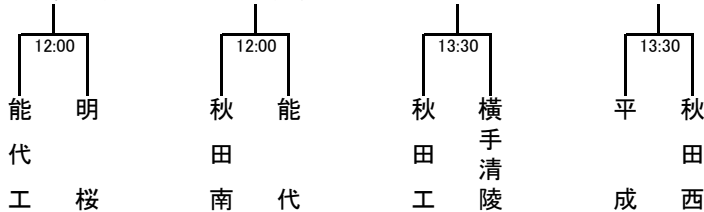

第59回秋田県高等学校男女新人バスケットボール選手権大会

1月19日(金) [1日目] 【男子 予戦ブロック】

会場: CNAアリーナ★あきた(秋田市立体育館)

Aブロック	能代工	秋田南	湯沢翔北	順位
1	能代工	○ 93-44	○ 112-58	1
2	秋田南	× 44-93	○ 82-48	2
3	湯沢翔北	× 58-112	× 48-82	3

Bブロック	能代明桜	横手城南	順位	
4	能代	○ 81-46	○ 106-86	1
5	明桜	× 46-81	○ 69-66	2
6	横手城南	× 86-106	× 66-69	3

Cブロック	平成	大館鳳鳴	秋田工	順位
7	平成	○ 114-78	× 65-70	2
8	大館鳳鳴	× 78-114	× 46-106	3
9	秋田工	○ 70-65	○ 106-46	1

Dブロック	横手清陵	能代松陽	秋田西	順位
10	横手清陵	○ 76-49	× 52-81	2
11	能代松陽	× 49-76	× 50-95	3
12	秋田西	○ 81-52	○ 95-50	1

男子		Cコート	審判名	Dコート	審判名
1	9:00	能代工 93 (32-12, 21-6, 21-17, 19-9)	久米 克弥 京極 幸村	能代松陽 50 (11-27, 4-20, 13-21, 22-27)	95 秋田西 平塚 豊 古屋 定治
2	10:30	明桜 69 (17-21, 21-10, 19-19, 12-16)	大山 忠則 寺山 哲也	平成 114 (22-23, 29-11, 28-23, 35-21)	78 大館鳳鳴 佐藤 匠 伊勢 友春
3	12:00	秋田南 82 (26-6, 22-20, 19-6, 15-16)	三浦 新 佐々木一也	横手清陵 76 (20-10, 20-23, 13-16, 23-0)	49 能代松陽 柏木 淳平 青柳 宗康
4	13:30	能代 81 (22-10, 25-7, 16-11, 18-18)	高橋 嘉史 櫻庭 喜輝	大館鳳鳴 46 (6-37, 11-25, 11-30, 18-14)	106 秋田工 神田 広美 堀内 満也
5	15:00	湯沢翔北 58 (15-26, 11-26, 11-36, 21-24)	大関 孝太 佐藤 卓	秋田西 81 (23-10, 25-14, 13-12, 20-16)	52 横手清陵 荘司 伸幸 加藤 伸一
6	16:30	横手城南 86 (14-23, 17-36, 19-22, 36-25)	藤原 明德 相澤慎之介	秋田工 70 (29-18, 17-19, 10-13, 14-15)	65 平成 中道 凌平 田村 高光

☆1月20日 男子決勝リーグ進出決定戦

16:30~ 男子決勝リーグ