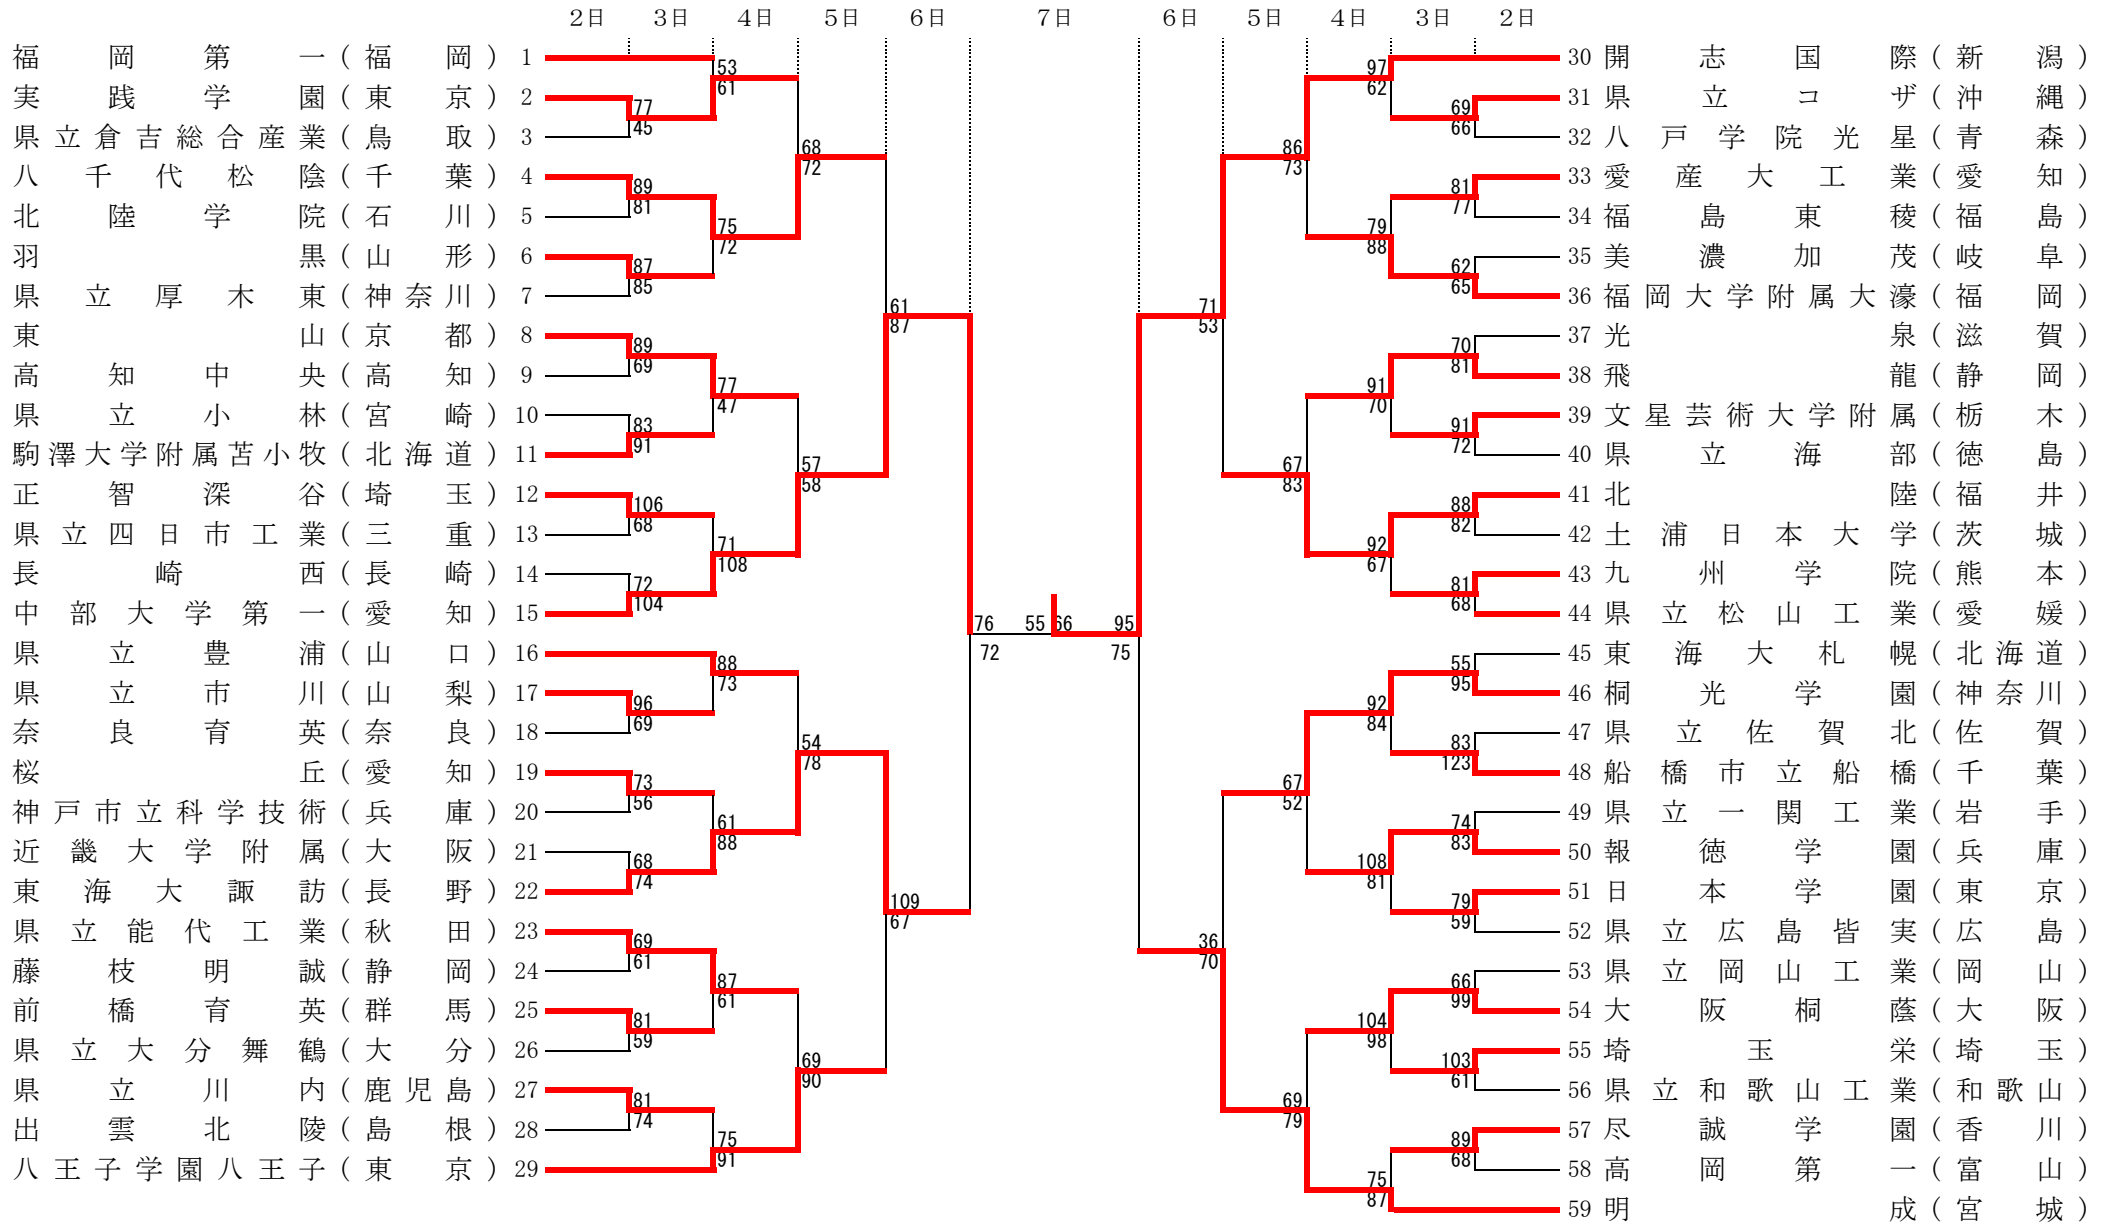

男子

平成30年度全国高等学校総合体育大会バスケットボール競技大会

A・B・C・D・L--- 一宮市総合体育館

I・J----- ドルフィンズアリーナ

試合開始予定時刻

| | 第1試合 | 第2試合 | 第3試合 | 第4試合 | 第5試合 |
|-----------------|--------|--------|--------|--------|--------|
| 8月2日(木) | 9:30~ | 11:10~ | 12:50~ | 14:30~ | 16:10~ |
| 8月3日(金)~8月5日(日) | 10:00~ | 11:40~ | 13:20~ | 15:00~ | |
| 8月6日(月) | 10:00~ | 11:40~ | | | |
| 8月7日(火) | 10:00~ | | | | |

女子

平成30年度全国高等学校総合体育大会バスケットボール競技大会

試合開始予定時刻

| | 第1試合 | 第2試合 | 第3試合 | 第4試合 | 第5試合 |
|-----------------|--------|--------|--------|--------|--------|
| 8月2(木) | 9:30~ | 11:10~ | 12:50~ | 14:30~ | 16:10~ |
| 8月3日(金)~8月5日(日) | 10:00~ | 11:40~ | 13:20~ | 15:00~ | |
| 8月6日(月) | 13:00~ | 14:40~ | | | |
| 8月7日(火) | 14:00~ | | | | |

E・F・G・H・M--- パークアリーナ小牧
 J・K----- ドルフィンズアリーナ