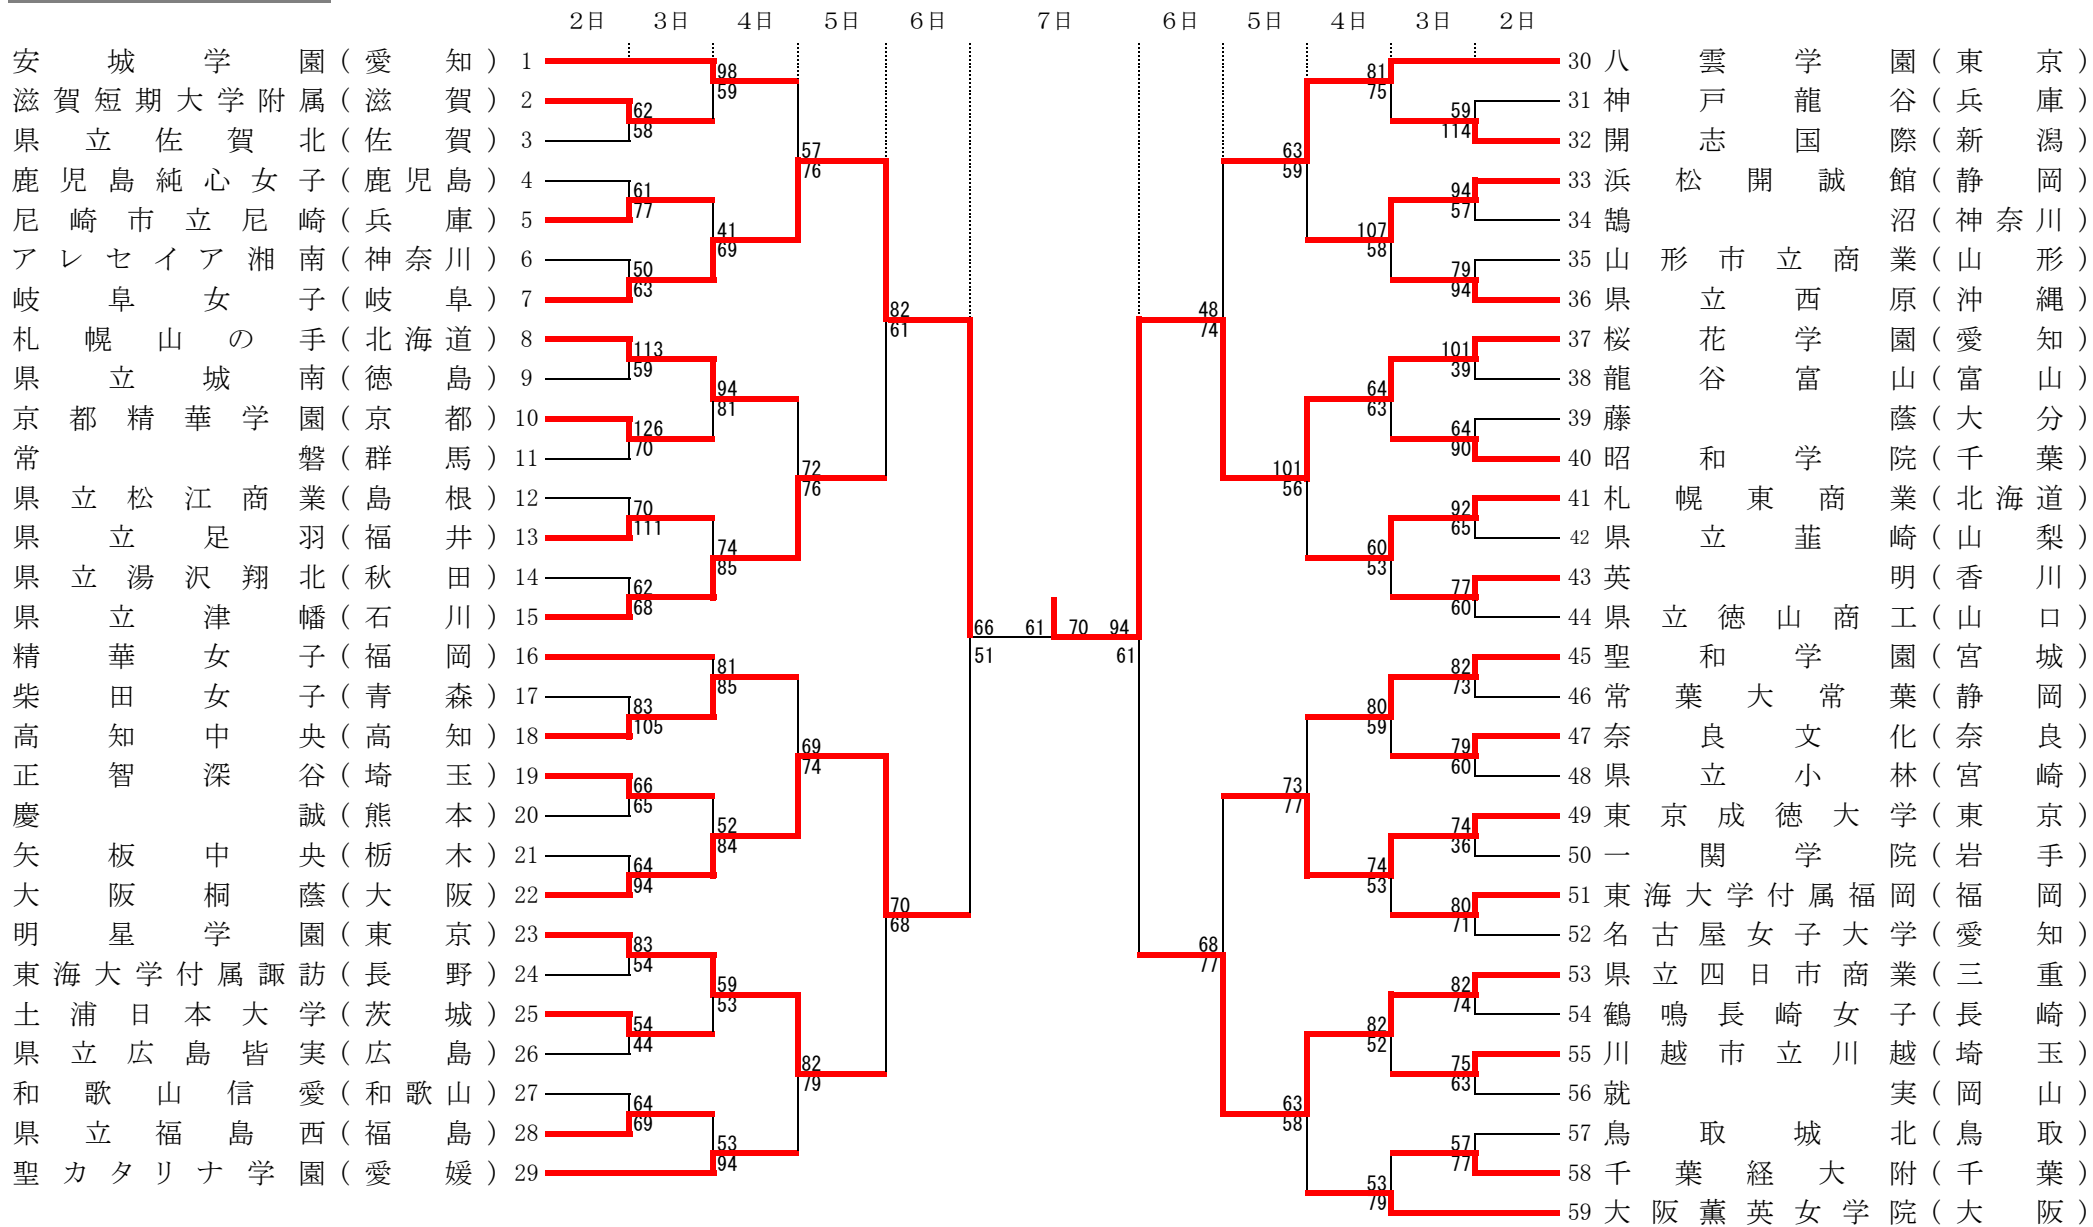

男子

平成30年度全国高等学校総合体育大会バスケットボール競技大会

A・B・C・D・L--- 一宮市総合体育館

I・J----- ドルフィンズアリーナ

試合開始予定時刻

| | 第1試合 | 第2試合 | 第3試合 | 第4試合 | 第5試合 |
|-----------------|--------|--------|--------|--------|--------|
| 8月2日(木) | 9:30~ | 11:10~ | 12:50~ | 14:30~ | 16:10~ |
| 8月3日(金)~8月5日(日) | 10:00~ | 11:40~ | 13:20~ | 15:00~ | |
| 8月6日(月) | 10:00~ | 11:40~ | | | |
| 8月7日(火) | 10:00~ | | | | |

女子

平成30年度全国高等学校総合体育大会バスケットボール競技大会

試合開始予定時刻

| | 第1試合 | 第2試合 | 第3試合 | 第4試合 | 第5試合 |
|-----------------|--------|--------|--------|--------|--------|
| 8月2(木) | 9:30~ | 11:10~ | 12:50~ | 14:30~ | 16:10~ |
| 8月3日(金)~8月5日(日) | 10:00~ | 11:40~ | 13:20~ | 15:00~ | |
| 8月6日(月) | 13:00~ | 14:40~ | | | |
| 8月7日(火) | 14:00~ | | | | |

E・F・G・H・M--- パークアリーナ小牧
 J・K----- ドルフィンズアリーナ