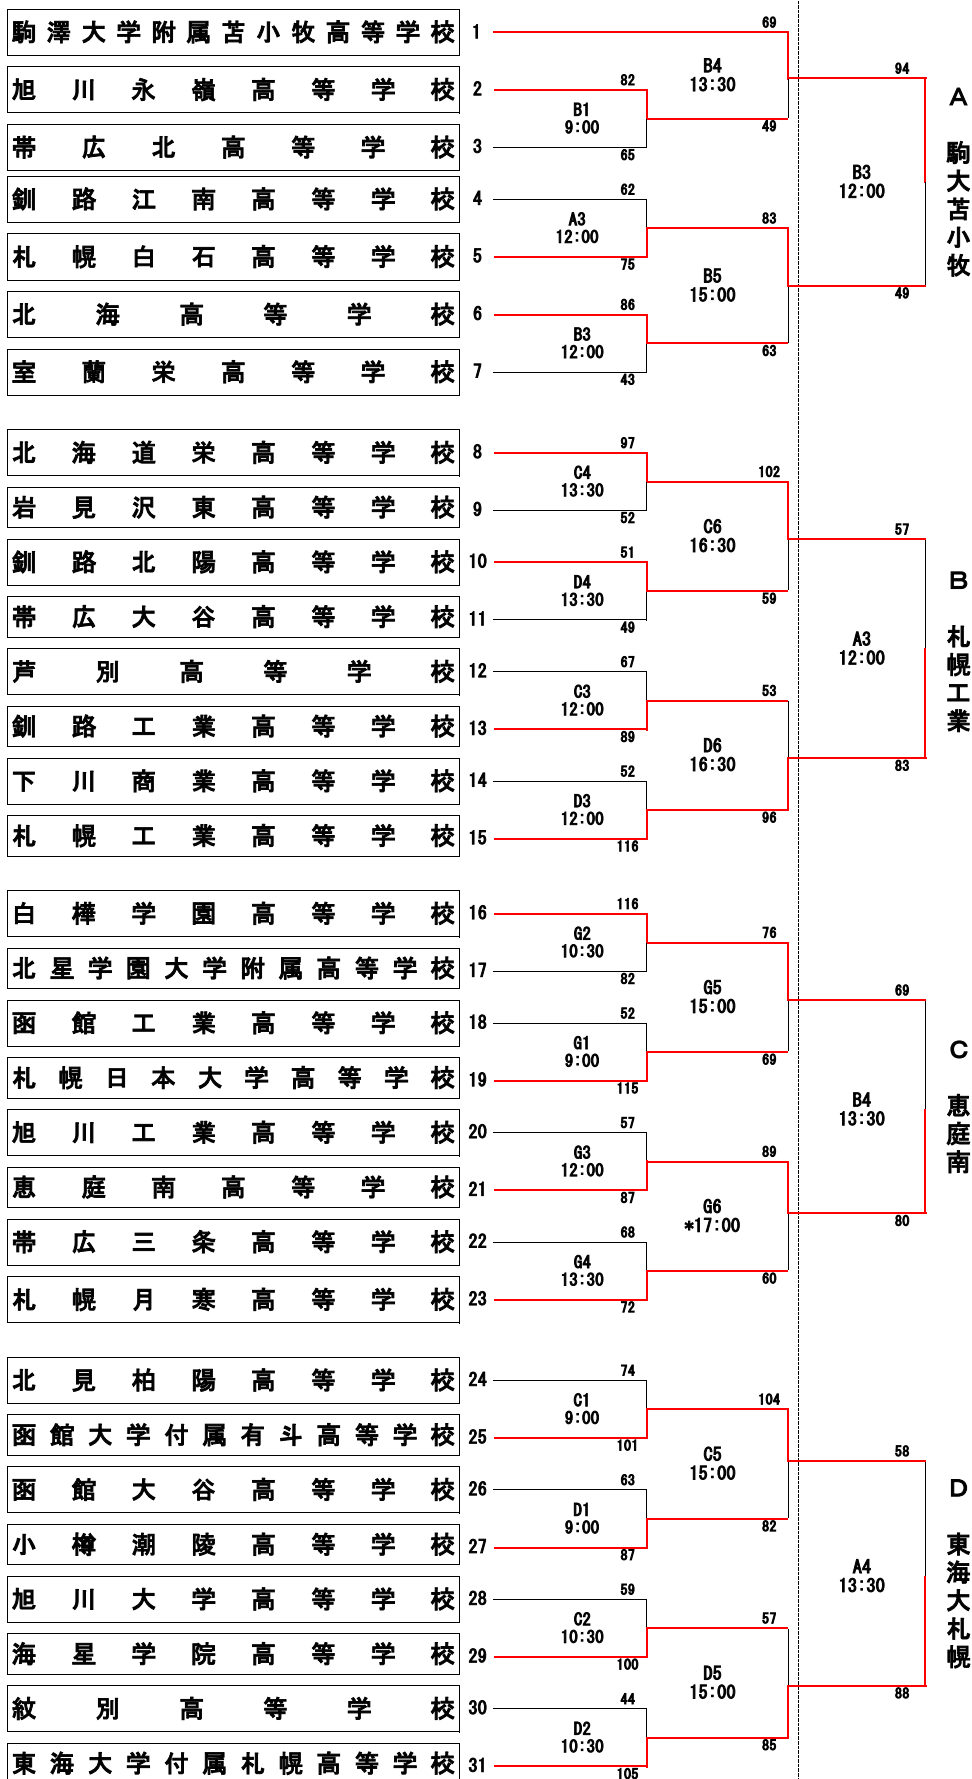

男子 試合結果

22日(金)

23日(土)

決勝リーグ

23日(土)	
B6	16:30
○駒大苫小牧 87-63 札幌工業●	
A6	16:30
●恵庭南 44-69 東海大札幌○	
24日(日)	
B2	10:30
○駒大苫小牧 65-55 恵庭南●	
A2	10:30
○札幌工業 73-65 東海大札幌●	
B4	13:30
●駒大苫小牧 67-85 東海大札幌○	
A4	13:30
●札幌工業 65-68 恵庭南○	

優勝 東海大学付属札幌高校 (2勝1敗)
 準優勝 駒澤大学付属苫小牧高校 (2勝1敗)
 3位 恵庭南高校 (1勝2敗)
 3位 札幌工業高校 (1勝2敗)
 高校連では4位のチームも3校として表示しています。
 ※C組のチームの順位は、当該チームの勝敗により決定します。

ベスト5
 高谷 柁 東海大学付属札幌高校 #4
 原田 一真 東海大学付属札幌高校 #5
 佐藤 大介 駒澤大学付属苫小牧高校 #5
 岩上 優耶 恵庭南高校 #4
 仲澤 太一 札幌工業高校 #34

※上側が白色のユニフォーム

女子 試合結果

22日(金)

23日(土)

決勝リーグ

23日(土)	
A5	15:00
○札幌東商業72-46帯広南商業●	
B5	15:00
○札幌山の手78-61とわの森三愛●	
24日(日)	
A1	9:00
○札幌東商業68-59とわの森三愛●	
B1	9:00
●帯広南商業66-92札幌山の手○	
A3	12:00
●札幌東商業50-68札幌山の手○	
B3	12:00
●帯広南商業70-71とわの森三愛○	

※上側が白色のユニフォーム