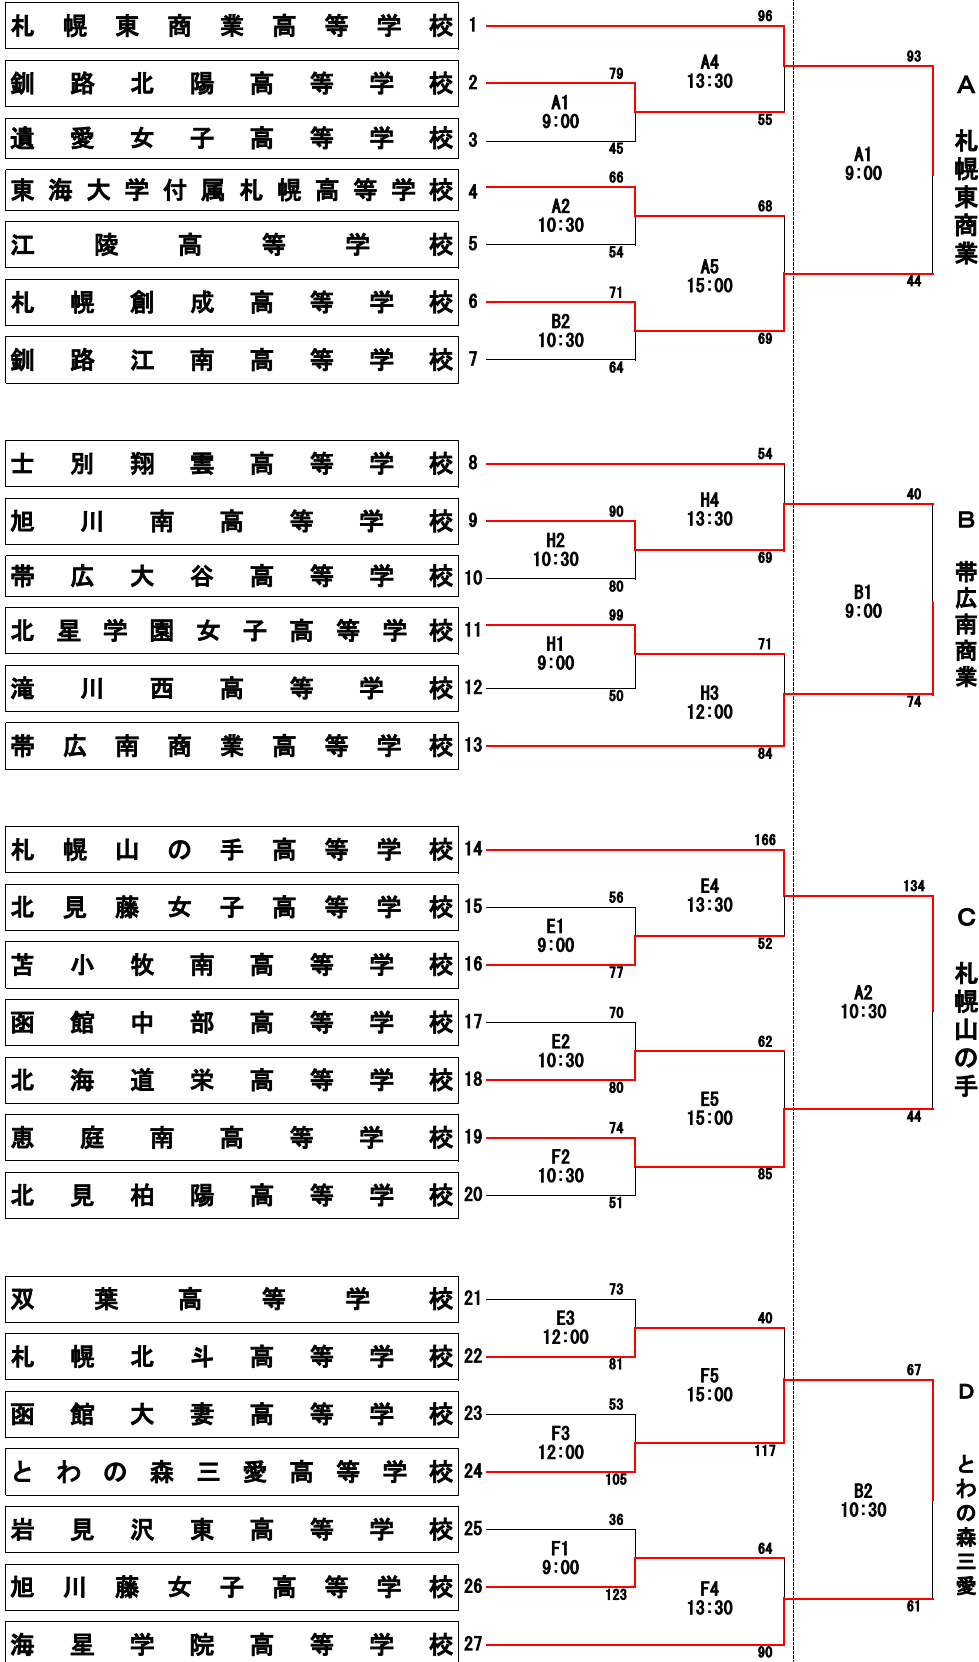

男子 試合結果

22日(金)

23日(土)

決勝リーグ

23日(土)	
B6	16:30
○駒大苫小牧 87-63 札幌工業●	
A6	16:30
●恵庭南 44-69 東海大札幌○	
24日(日)	
B2	10:30
○駒大苫小牧 65-55 恵庭南●	
A2	10:30
○札幌工業 73-65 東海大札幌●	
B4	13:30
●駒大苫小牧 67-85 東海大札幌○	
A4	13:30
●札幌工業 65-68 恵庭南○	

優勝 東海大学付属札幌高校 (2勝1敗)
 準優勝 駒澤大学付属苫小牧高校 (2勝1敗)
 3位 恵庭南高校 (1勝2敗)
 3位 札幌工業高校 (1勝2敗)
 高校連では4位のチームも3校として表示しています。
 ※C組のチームの順位は、当該チームの勝敗により決定します。

ベスト5
 高谷 柁 東海大学付属札幌高校 #4
 原田 一真 東海大学付属札幌高校 #5
 佐藤 大介 駒澤大学付属苫小牧高校 #5
 岩上 優耶 恵庭南高校 #4
 仲澤 太一 札幌工業高校 #34

※上側が白色のユニフォーム

女子 試合結果

22日(金)

23日(土)

決勝リーグ

23日(土)	
A5	15:00
○札幌東商業72-46帯広南商業●	
B5	15:00
○札幌山の手78-61とわの森三愛●	
24日(日)	
A1	9:00
○札幌東商業68-59とわの森三愛●	
B1	9:00
●帯広南商業66-92札幌山の手○	
A3	12:00
●札幌東商業50-68札幌山の手○	
B3	12:00
●帯広南商業70-71とわの森三愛○	