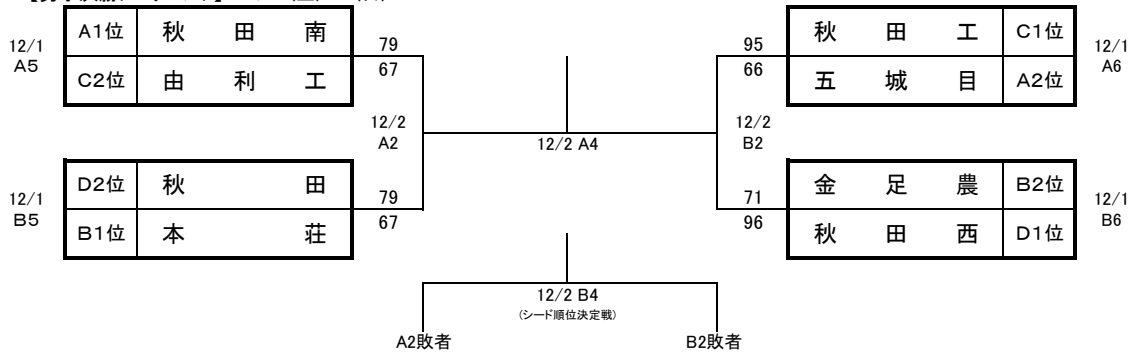

【男子予選リーグ】11月30日(金)～12月1日(土)

No.	Aブロック	秋田南	仁賀保	国学館	五城目	順位
1	秋田南	○	○	○	○	1位
2	仁賀保	×	○	×	×	4位
3	国学館	×	○	○	×	3位
4	五城目	×	○	○	○	2位

No.	Cブロック	秋田工	秋田北	由利工	明桜	順位
9	秋田工	○	○	○	○	1位
10	秋田北	×	○	×	×	4位
11	由利工	×	○	○	○	2位
12	明桜	×	○	×	○	3位

No.	Bブロック	秋田中央	男鹿工	金足農	本荘	順位
5	秋田中央	○	×	×	×	3位
6	男鹿工	×	○	×	×	4位
7	金足農	○	○	○	×	2位
8	本荘	○	○	○	○	1位

No.	Dブロック	秋田	新屋	由利	秋田西	順位
13	秋田	○	○	×	×	2位
14	新屋	×	○	×	×	4位
15	由利	×	○	○	×	3位
16	秋田西	○	○	○	○	1位

【男子決勝トーナメント】12/1(土)～2(日)

【女子予選リーグ】11月30日(金)

No.	aブロック	秋田中央	秋田南	金足農	順位
1	秋田中央	○	○	○	1位
2	秋田南	×	○	×	3位
3	金足農	×	○	○	2位

No.	cブロック	秋田北	聖霊	由利	順位
7	秋田北	○	○	○	1位
8	聖霊	×	○	×	2位
9	由利	×	×	○	3位

No.	bブロック	秋田和洋	秋田西	新屋	順位
4	秋田和洋	○	○	○	1位
5	秋田西	×	○	×	3位
6	新屋	×	○	○	2位

No.	dブロック	明桜	秋田	秋田商	順位
10	明桜	○	×	×	3位
11	秋田	○	○	×	2位
12	秋田商	○	○	○	1位