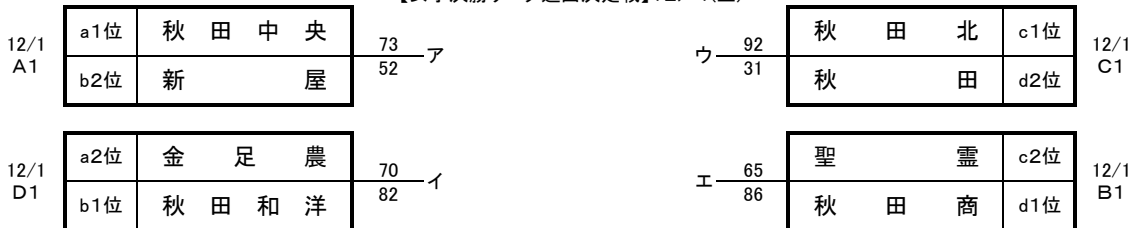

No.	Bブロック	秋田中央	男鹿工	金足農	本荘	順位
5	秋田中央	○	×	×	×	3位
6	男鹿工	×	○	×	×	4位
7	金足農	○	○	○	×	2位
8	本荘	○	○	○	○	1位

No.	Dブロック	秋田	新屋	由利	秋田西	順位
13	秋田	○	○	×	×	2位
14	新屋	×	○	×	×	4位
15	由利	×	○	○	×	3位
16	秋田西	○	○	○	○	1位

【男子決勝トーナメント】12/1(土)～2(日)

【女子予選リーグ】11月30日(金)

No.	aブロック	秋田中央	秋田南	金足農	順位
1	秋田中央	○	○	○	1位
2	秋田南	×	○	×	3位
3	金足農	×	○	○	2位

No.	cブロック	秋田北	聖霊	由利	順位
7	秋田北	○	○	○	1位
8	聖霊	×	○	×	2位
9	由利	×	×	○	3位

No.	bブロック	秋田和洋	秋田西	新屋	順位
4	秋田和洋	○	○	○	1位
5	秋田西	×	○	×	3位
6	新屋	×	○	○	2位

No.	dブロック	明桜	秋田	秋田商	順位
10	明桜	○	×	×	3位
11	秋田	○	○	×	2位
12	秋田商	○	○	○	1位

【女子決勝リーグ進出決定戦】12/1(土)

【女子決勝リーグ】12/1(土)～2(日)		ア	イ	ウ	エ	順位
		秋田中央	秋田和洋	秋田北	秋田商	
ア	秋田中央	○	×	×	×	
イ	秋田和洋	×	○	×	×	
ウ	秋田北	×	×	○	×	
エ	秋田商	×	×	×	○	