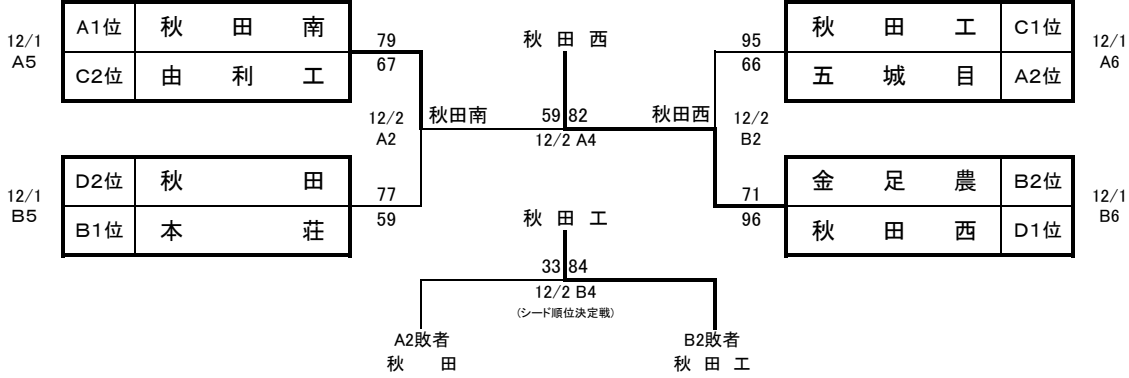

【男子予選リーグ】11月30日(金)～12月1日(土)

No.	Aブロック	秋田南	仁賀保	国学館	五城目	順位
1	秋田南	○	○	○	○	1位
2	仁賀保	×	○	×	×	4位
3	国学館	×	○	○	×	3位
4	五城目	×	×	○	○	2位

No.	Cブロック	秋田工	秋田北	由利工	明桜	順位
9	秋田工	○	○	○	○	1位
10	秋田北	×	○	×	×	4位
11	由利工	×	○	○	○	2位
12	明桜	×	×	×	○	3位

No.	Bブロック	秋田中央	男鹿工	金足農	本荘	順位
5	秋田中央	○	○	×	×	3位
6	男鹿工	×	○	×	×	4位
7	金足農	○	○	○	×	2位
8	本荘	○	○	○	○	1位

No.	Dブロック	秋田	新屋	由利	秋田西	順位
13	秋田	○	○	×	×	2位
14	新屋	×	○	×	×	4位
15	由利	×	○	○	×	3位
16	秋田西	○	○	○	○	1位

【男子決勝トーナメント】12/1(土)～2(日)

【女子予選リーグ】11月30日(金)

No.	aブロック	秋田中央	秋田南	金足農	順位
1	秋田中央	○	○	○	1位
2	秋田南	×	○	×	3位
3	金足農	×	○	○	2位

No.	cブロック	秋田北	聖霊	由利	順位
7	秋田北	○	○	○	1位
8	聖霊	×	○	×	2位
9	由利	×	×	○	3位

No.	bブロック	秋田和洋	秋田西	新屋	順位
4	秋田和洋	○	○	○	1位
5	秋田西	×	○	×	3位
6	新屋	×	○	○	2位

No.	dブロック	明桜	秋田	秋田商	順位
10	明桜	○	×	×	3位
11	秋田	○	○	×	2位
12	秋田商	○	○	○	1位