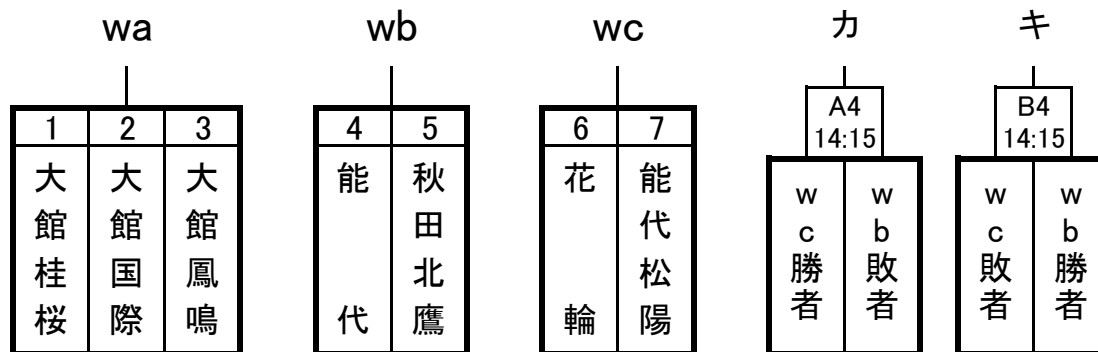

第62回県北地区高等学校新人バスケットボール大会 組合せ

11月27日(金)

【予選リーグ】

[男子] ニツ井体育館 A・Bコート

[女子] アリナス C・Dコート

【女子決勝リーグ進出決定戦】

男子		Aコート(ニツ井体育館)			Bコート(ニツ井体育館)				
No.	試合時間	チームA	チームB	T.O.	チームA	チームB	T.O.		
1	9:30	能代工業	-	大館国際	能代松陽	秋田北鷹	-	大館鳳鳴	能代西
2									
3	12:30	花輪	-	大館桂桜	A1敗者	能代西	-	秋田北鷹	大館鳳鳴
4									
5	15:30	能代	-	能代松陽	A3敗者	大館鳳鳴	-	能代西	秋田北鷹

女子		Cコート(アリナス)			Dコート(アリナス)				
No.	試合時間	チームA	チームB	T.O.	チームA	チームB	T.O.		
1	9:00	大館桂桜	-	大館国際	花輪				
2	10:45	花輪	-	能代松陽	大館国際	能代	-	秋田北鷹	大館桂桜 大館鳳鳴
3	12:30	大館国際	-	大館鳳鳴	秋田北鷹				
4	14:15	wc勝者	-	wb敗者	大館桂桜	wc敗者	-	wb勝者	大館鳳鳴
5	16:00	大館鳳鳴	-	大館桂桜	能代				

11月28日(土) ニツ井体育館 (A・Bコート)

【女子決勝リーグ】

No.	試合時間	Aコート				Bコート			
		wa1位	-	カ	Bブロック1位	wa2位	-	キ	Cブロック1位
1	9:00								
4	14:15	wa1位	-	wa2位	A3敗者	カ	-	キ	B3敗者

【男子決勝リーグ進出決定戦】

ア		イ		ウ		エ	
A2	B2	A3	B3				
10:45	10:45	12:30	12:30				
A 1位	D 2位	A 2位	D 1位	C 1位	B 2位	C 2位	B 1位
A1敗者		B1敗者		A2敗者		B2敗者	

- ① 予選リーグ・決勝リーグで3チームが同率の場合、当該チーム間の得失点(総得点-総失点)の大きなチームを上位とする。得失点差の同じチームが生じた場合は、二者の勝者を上位とする。
- ② 決勝リーグで2チームが同率の場合は、二者の勝者を上位とする。
- ③ 試合時間は、ピリオド間2分、ハーフタイムを10分とする。
- ④ 試合時間が延びた場合は、10分後に次のゲームを開始する。
- ⑤ 組合せ表の左側のチーム(チームA)を淡色のユニフォームとし、オフィシャル席に向かって右側のベンチを原則とする。(2試合目以降のユニフォームは各チーム間で相談可)
- ⑥ 体育館の公共物へのいたずらなど絶対にないようにして下さい。
- ⑦ リーグ戦の試合時間等で不都合が起きた場合、大会本部で考慮する。