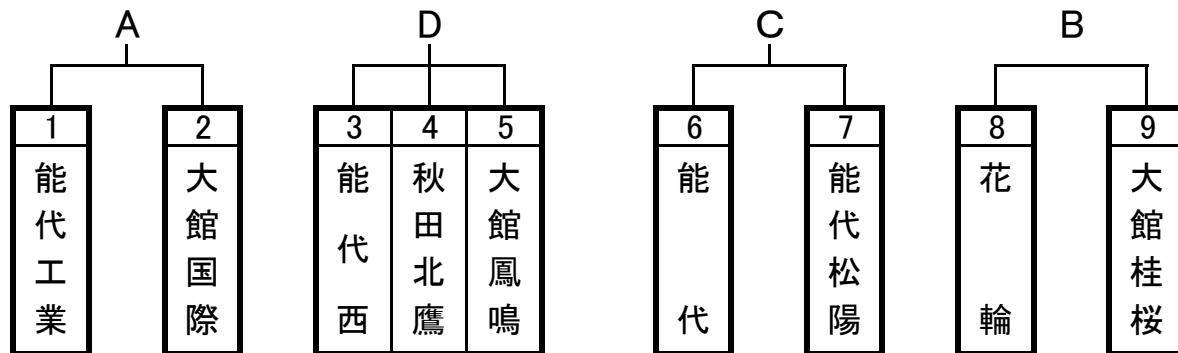

第62回県北地区高等学校新人バスケットボール大会 組合せ

11月27日(金)

【予選リーグ】

[男子] ニツ井体育館 A・Bコート

[女子] アリナス C・Dコート

【女子決勝リーグ進出決定戦】

男子		Aコート(ニツ井体育館)			Bコート(ニツ井体育館)				
No.	試合時間	チームA	チームB	T.O.	チームA	チームB	T.O.		
1	9:30	能代工業	-	大館国際	能代松陽	秋田北鷹	-	大館鳳鳴	能代西
2									
3	12:30	花輪	-	大館桂桜	A1敗者	能代西	-	秋田北鷹	大館鳳鳴
4									
5	15:30	能代	-	能代松陽	A3敗者	大館鳳鳴	-	能代西	秋田北鷹

- ① 予選リーグ・決勝リーグで3チームが同率の場合、当該チーム間の得失点(総得点-総失点)の大きなチームを上位とする。得失点差の同じチームが生じた場合は、二者の勝者を上位とする。
- ② 決勝リーグで2チームが同率の場合は、二者の勝者を上位とする。
- ③ 試合時間は、ピリオド間2分、ハーフタイムを10分とする。
- ④ 試合時間が延びた場合は、10分後に次のゲームを開始する。
- ⑤ 組合せ表の左側のチーム(チームA)を淡色のユニフォームとし、オフィシャル席に向かって右側のベンチを原則とする。(2試合目以降のユニフォームは各チーム間で相談可)
- ⑥ 体育館の公共物へのいたずらなど絶対にないようにして下さい。
- ⑦ リーグ戦の試合時間等で不都合が起きた場合、大会本部で考慮する。