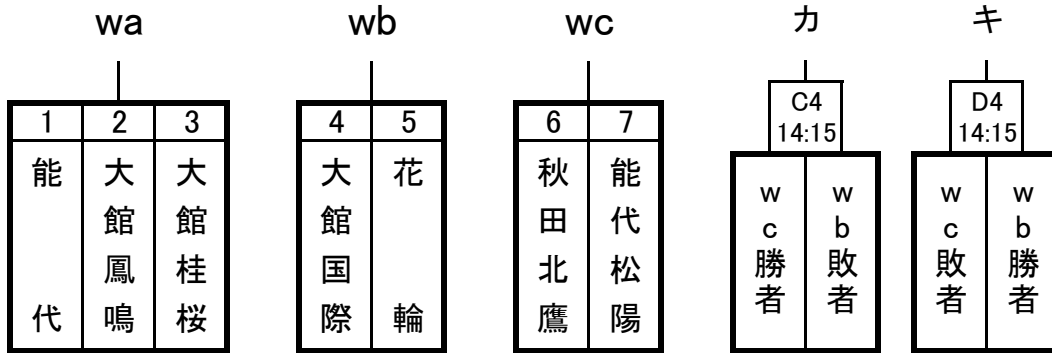

# 第64回県北高等学校総合体育大会バスケットボール競技 組合せ

5月7日(金)

【予選リーグ】

[男子] ニツ井体育館 A・Bコート

[女子] アリナス C・Dコート

【女子決勝リーグ進出決定戦】

男子		Aコート(ニツ井体育館)			Bコート(ニツ井体育館)		
No.	試合時間	チームA	チームB	T.O.	チームA	チームB	T.O.
1	9:30	能代科技	- 大館鳳鳴	花輪	十和田	- 大館国際	能代
2							
3	12:30	秋田北鷹	- 能代松陽	A1敗者	能代	- 十和田	大館国際
4							
5	15:30	大館桂桜	- 花輪	A3敗者	大館国際	- 能代	十和田

女子		Cコート(アリナス)			Dコート(アリナス)		
No.	試合時間	チームA	チームB	T.O.	チームA	チームB	T.O.
1	9:00	能代	- 大館鳳鳴	秋田北鷹			
2	10:45	秋田北鷹	- 能代松陽	大館鳳鳴	大館国際	- 花輪	能代大館桂桜
3	12:30	大館鳳鳴	- 大館桂桜	花輪			
4	14:15	wc勝者	- wb敗者	能代	wc敗者	- wb勝者	大館桂桜
5	16:00	大館桂桜	- 能代	大館国際			

5月8日(土) ニツ井体育館 (A・Bコート)

【女子決勝リーグ】

No.	試合時間	Aコート				Bコート			
		wa1位	-	キ	Bブロック1位	カ	-	wa2位	Cブロック1位
1	9:00								
4	14:15	wa1位	-	wa2位	A3敗者	キ	-	カ	B3敗者

【男子決勝リーグ進出決定戦】

ア		イ		ウ		エ	
A2	D2	A2	D1	A3	B2	C2	B1
10:45	10:45	10:45	10:45	12:30	12:30	12:30	12:30
A1位	D2位	A2位	D1位	C1位	B2位	C2位	B1位
A1敗者		B1敗者		A2敗者		B2敗者	

- ① 予選リーグ・決勝リーグで3チームが同率の場合、当該チーム間の得失点(総得点-総失点)の大きなチームを上位とする。得失点差の同じチームが生じた場合は、二者の勝者を上位とする。
- ② 決勝リーグで2チームが同率の場合は、二者の勝者を上位とする。
- ③ 試合時間は、ピリオド間2分、ハーフタイムを10分とする。
- ④ 試合時間が延びた場合は、10分後に次のゲームを開始する。
- ⑤ 組合せ表の左側のチーム(チームA)を淡色のユニフォームとし、オフィシャル席に向かって右側のベンチを原則とする。(2試合目以降のユニフォームは各チーム間で相談可)
- ⑥ 体育館の公共物へのいたずらなど絶対にないようにして下さい。
- ⑦ リーグ戦の試合時間等で不都合が起きた場合、大会本部で考慮する。