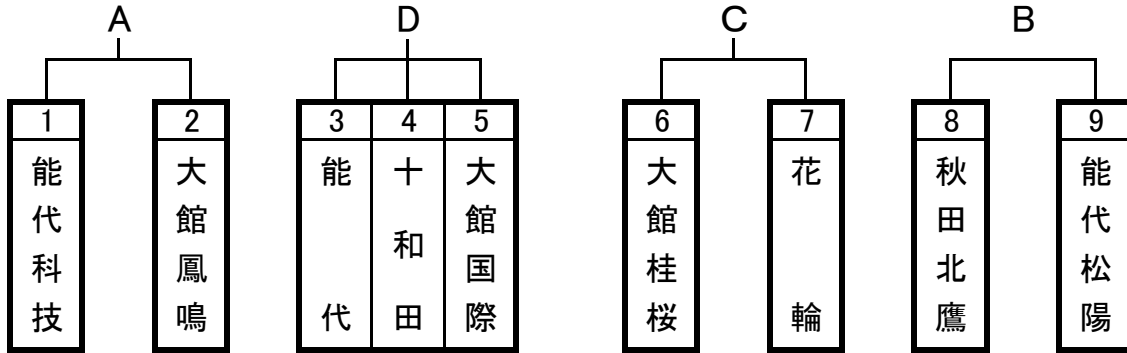

# 第64回県北高等学校総合体育大会バスケットボール競技 組合せ

5月7日(金)

【予選リーグ】

[男子] ニツ井体育館 A・Bコート

[女子] アリナス C・Dコート

【女子決勝リーグ進出決定戦】

男子		Aコート(ニツ井体育館)			Bコート(ニツ井体育館)		
No.	試合時間	チームA	チームB	T.O.	チームA	チームB	T.O.
1	9:30	能代科技	- 大館鳳鳴	花輪	十和田	- 大館国際	能代
2							
3	12:30	秋田北鷹	- 能代松陽	A1敗者	能代	- 十和田	大館国際
4							
5	15:30	大館桂桜	- 花輪	A3敗者	大館国際	- 能代	十和田

- ① 予選リーグ・決勝リーグで3チームが同率の場合、当該チーム間の得失点(総得点-総失点)の大きなチームを上位とする。得失点差の同じチームが生じた場合は、二者の勝者を上位とする。
- ② 決勝リーグで2チームが同率の場合は、二者の勝者を上位とする。
- ③ 試合時間は、ピリオド間2分、ハーフタイムを10分とする。
- ④ 試合時間が延びた場合は、10分後に次のゲームを開始する。
- ⑤ 組合せ表の左側のチーム(チームA)を淡色のユニフォームとし、オフィシャル席に向かって右側のベンチを原則とする。(2試合目以降のユニフォームは各チーム間で相談可)
- ⑥ 体育館の公共物へのいたずらなど絶対にないようにして下さい。
- ⑦ リーグ戦の試合時間等で不都合が起きた場合、大会本部で考慮する。