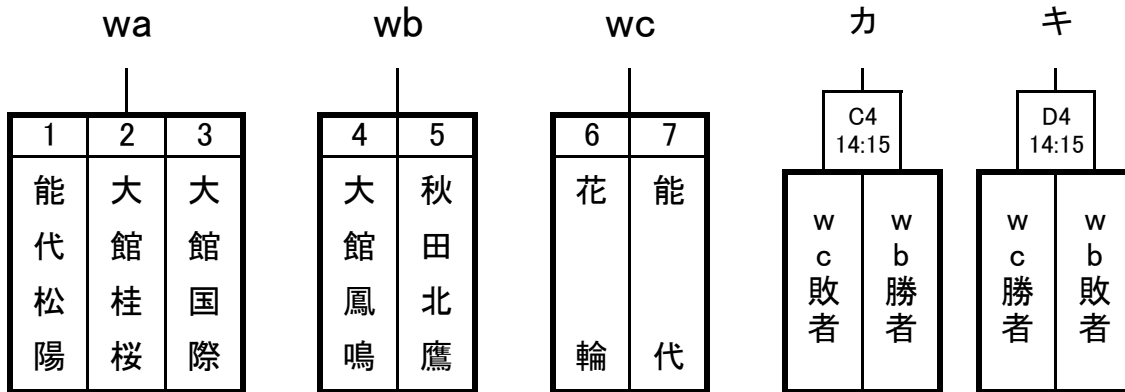

第66回県北地区高等学校総合体育大会バスケットボール競技 組合せ

5月7日(土)

【予選リーグ】

[男子] ニツ井体育館 A・Bコート

[女子] アリナス C・Dコート

【女子決勝リーグ進出決定戦】

男子		Aコート(ニツ井体育館)			Bコート(ニツ井体育館)				
No.	試合時間	チームA	チームB	T.O.	チームA	チームB	T.O.		
1	9:00	能代科技	-	大館鳳鳴	能代松陽	大館国際	-	能代	秋田北鷹
2	10:45	能代松陽	-	花輪	大館国際	秋田北鷹	-	大館桂桜	能代
3	12:30	大館国際	-	能代科技	花輪	能代	-	大館鳳鳴	大館桂桜
4	14:15	秋田北鷹	-	能代松陽	能代科技	大館桂桜	-	花輪	大館鳳鳴

女子		Cコート(アリナス)			Dコート(アリナス)				
No.	試合時間	チームA	チームB	T.O.	チームA	チームB	T.O.		
1	9:00	能代松陽	-	大館桂桜	大館国際	花輪	-	能代	大館鳳鳴 秋田北鷹
2	10:45	/	-	/	/	大館鳳鳴	-	秋田北鷹	wc勝者
3	12:30	大館桂桜	-	大館国際	能代松陽	/	-	/	/
4	14:15	/	-	/	wc勝者	-	-	wb敗者	wc敗者 wb勝者
5	16:00	大館国際	-	能代松陽	大館桂桜	wc敗者	-	wb勝者	wb敗者

5月9日(月) ニツ井体育館 (A・Bコート)

【決勝リーグ】

No.	試合時間	Aコート			Bコート				
		チームA		チームB	T.O.	チームA		チームB	T.O.
1	女子 9:30	wa1位	-	キ	競技部で決定	wa2位	-	カ	競技部で決定
2	男子 11:30	Aブロック1位	-	Bブロック1位	競技部で決定	Aブロック2位	-	Bブロック2位	競技部で決定

- ① 予選リーグ・決勝リーグで3チームが同率の場合、当該チーム間の得失点(総得点-総失点)の大なるチームを上位とする。得失点差の同じチームが生じた場合は、二者の勝者を上位とする。
- ② 決勝リーグで2チームが同率の場合は、二者の勝者を上位とする。
- ③ 試合時間は、ピリオド間2分、ハーフタイムを10分とする。
- ④ 試合時間が延びた場合は、10分後に次のゲームを開始する。
- ⑤ 組合せ表の左側のチーム(チームA)を淡色のユニフォームとし、オフィシャル席に向かって右側のベンチを原則とする。(2試合目以降のユニフォームは各チーム間で相談可)
- ⑥ 体育館の公共物へのいたずらなど絶対のないようにして下さい。
- ⑦ リーグ戦の試合時間等で不都合が起きた場合、大会本部で考慮する。