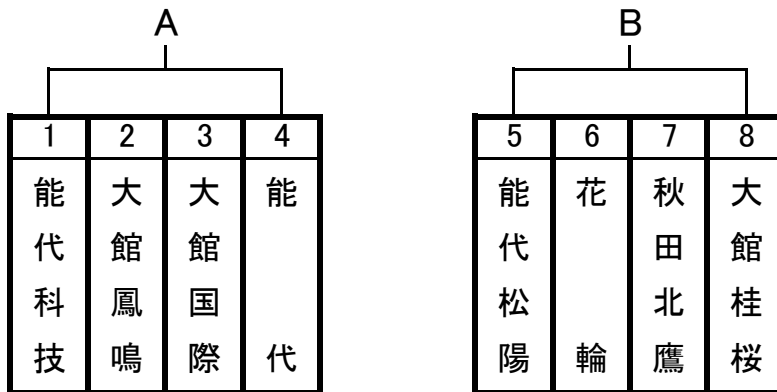

第66回県北地区高等学校総合体育大会バスケットボール競技 組合せ

5月7日(土)

【予選リーグ】

[男子] ニツ井体育館 A・Bコート

[女子] アリナス C・Dコート

【女子決勝リーグ進出決定戦】

男子		Aコート(ニツ井体育館)			Bコート(ニツ井体育館)				
No.	試合時間	チームA	チームB	T.O.	チームA	チームB	T.O.		
1	9:00	能代科技	-	大館鳳鳴	能代松陽	大館国際	-	能代	秋田北鷹
2	10:45	能代松陽	-	花輪	大館国際	秋田北鷹	-	大館桂桜	能代
3	12:30	大館国際	-	能代科技	花輪	能代	-	大館鳳鳴	大館桂桜
4	14:15	秋田北鷹	-	能代松陽	能代科技	大館桂桜	-	花輪	大館鳳鳴

5月9日(月) ニツ井体育館 (A・Bコート)

【決勝リーグ】

No.	試合時間	Aコート			Bコート				
		チームA		チームB	T.O.	チームA		チームB	T.O.
1	女子 9:30	wa1位	-	キ	競技部で決定	wa2位	-	カ	競技部で決定
2	男子 11:30	Aブロック1位	-	Bブロック1位	競技部で決定	Aブロック2位	-	Bブロック2位	競技部で決定

- ① 予選リーグ・決勝リーグで3チームが同率の場合、当該チーム間の得失点(総得点-総失点)の大なるチームを上位とする。得失点差の同じチームが生じた場合は、二者の勝者を上位とする。
- ② 決勝リーグで2チームが同率の場合は、二者の勝者を上位とする。
- ③ 試合時間は、ピリオド間2分、ハーフタイムを10分とする。
- ④ 試合時間が延びた場合は、10分後に次のゲームを開始する。
- ⑤ 組合せ表の左側のチーム(チームA)を淡色のユニフォームとし、オフィシャル席に向かって右側のベンチを原則とする。(2試合目以降のユニフォームは各チーム間で相談可)
- ⑥ 体育館の公共物へのいたずらなど絶対のないようにして下さい。
- ⑦ リーグ戦の試合時間等で不都合が起きた場合、大会本部で考慮する。