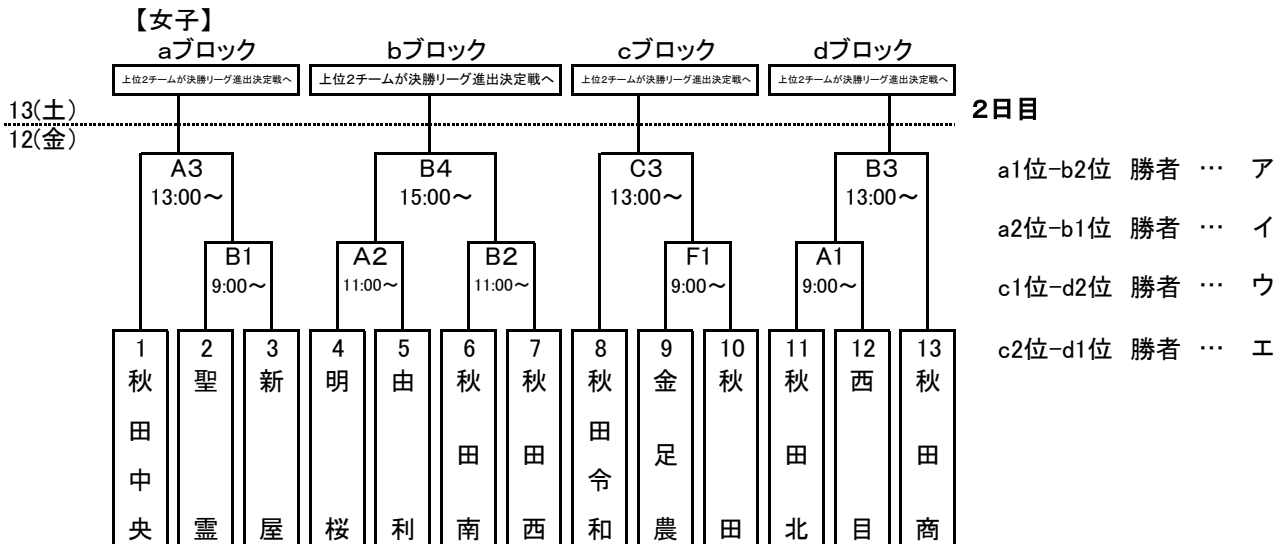

5 女子 組合せ

6 女子 試合方式・試合開始時間・対戦・テーブルオフィシャル

1日目【女子:予選トーナメント】 会場:由利本荘市総合体育館

★女子 ★男子

日	A コー ト				TO	B コー ト				TO
12日 (金)	第1試合	9:00~	☆	秋田北 - 西目	秋田商	第1試合	9:00~	☆	聖霊 - 新屋	秋田中央
	第2試合	11:00~	☆	明桜 - 由利	A1敗者	第2試合	11:00~	☆	秋田南 - 秋田西	B1敗者
	第3試合	13:00~	☆	秋田中央 - B1勝者	A2敗者	第3試合	13:00~	☆	A1勝者 - 秋田商	B2敗者
						第4試合	15:00~	☆	A2勝者 - B2勝者	A1勝者

【女子:予選トーナメント(男子:予選トーナメント)】 会場:ナイスアリーナ

日	C コー ト				TO	F コー ト				TO
12日 (金)						第1試合	9:00~	☆	金足農 - 秋田	☆ 秋田令和
	第2試合	11:00~	☆	秋田令和 - 明桜	D1敗者	第2試合	11:00~	☆	本荘 - 秋田	F1敗者
	第3試合	13:00~	☆	秋田令和 - F1勝者	C2勝者					

2日目【女子:決勝リーグ進出決定戦・決勝リーグ】 会場:由利本荘市総合体育館

日	A コー ト				TO	B コー ト				TO
13日 (土)	第1試合	9:00~	☆	a1位 - b2位	競技部	第1試合	9:00~	☆	c1位 - d2位	競技部
	第2試合	11:00~	☆	a2位 - b1位	A1敗者	第2試合	11:00~	☆	c2位 - d1位	B1敗者
	第3試合	14:30~	☆	ア - ウ	A2敗者	第3試合	14:30~	☆	イ - エ	B2敗者

3日目【女子:決勝リーグ(男子:決勝リーグ)】 会場:由利本荘市総合体育館

日	A コー ト				TO	B コー ト				TO
14日 (日)	第1試合	9:00~	☆	ア - イ	競技部	第1試合	9:00~	☆	ウ - エ	競技部
	第2試合	11:00~	★	Aブロック1位 - Bブロック1位	競技部	第2試合	11:00~	★	Cブロック1位 - Dブロック1位	競技部
	第3試合	13:00~	☆	ア - エ	競技部	第3試合	13:00~	☆	ウ - イ	競技部
	第4試合	15:00~	★	Aブロック1位 - Dブロック1位	競技部	第4試合	15:00~	★	Cブロック1位 - Bブロック1位	競技部

7 競技規則 現行版競技規則によるものとする。

8 順位決定法

決勝リーグにて3チームが同率となった場合、当該チーム間において

- ①得失点の大なるチームを上位とする。
- ②それでも同位のチームが生じた場合2チーム間の勝者を上位とする。

※ベンチは、チームナンバーの若い方をオフィシャルにむかって右側とする。

※⑩-2-⑩-10-⑩-2-⑩で行う。

9 その他

到着次第、メンバー表を本部に提出してください。

本大会で入場できるのはチームスタッフ及び選手、大会運営役員、各チーム名簿で管理された応援者のみとなります。一般観覧は不可とさせていただきます。