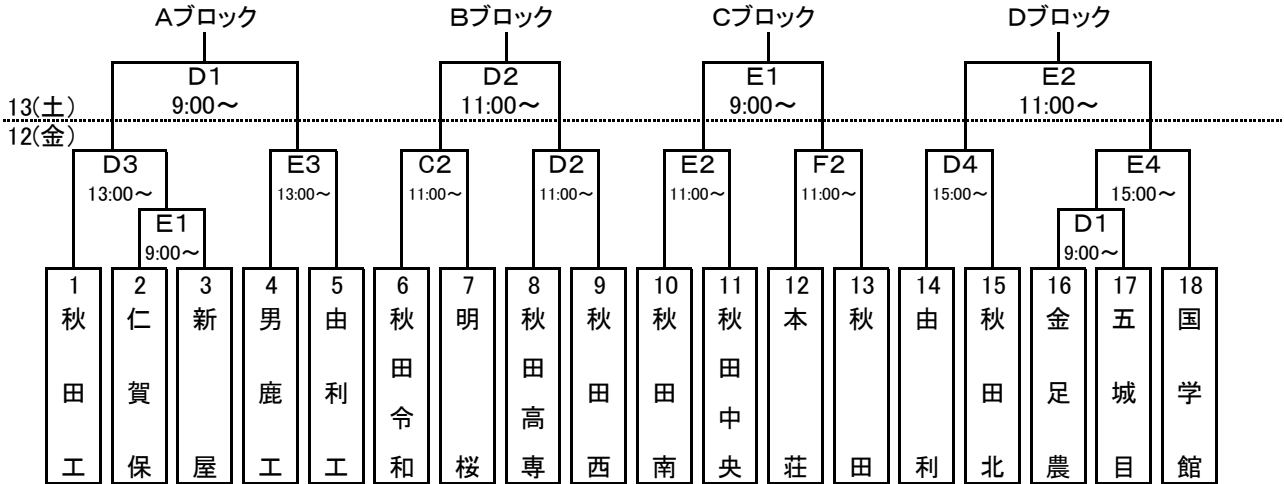

令和5年度 第66回秋田県高体連中央支部総合体育大会 バスケットボール競技

1 期 日 令和5年 5月12日(金) ~ 令和5年 5月14日(日)

2 会 場 由利本荘市総合体育館(A・Bコート)
由利本荘市防災公園ナイスアリーナ(C・D・E・Fコート)

3 男子 組合せ

〈予選トーナメント〉

【男子】

4 男子 試合方式・試合開始時間・対戦・テーブルオフィシャル

1日目【男子:予選トーナメント(女子:予選トーナメント cブロック)】 会場:ナイスアリーナ ★男子 ☆女子