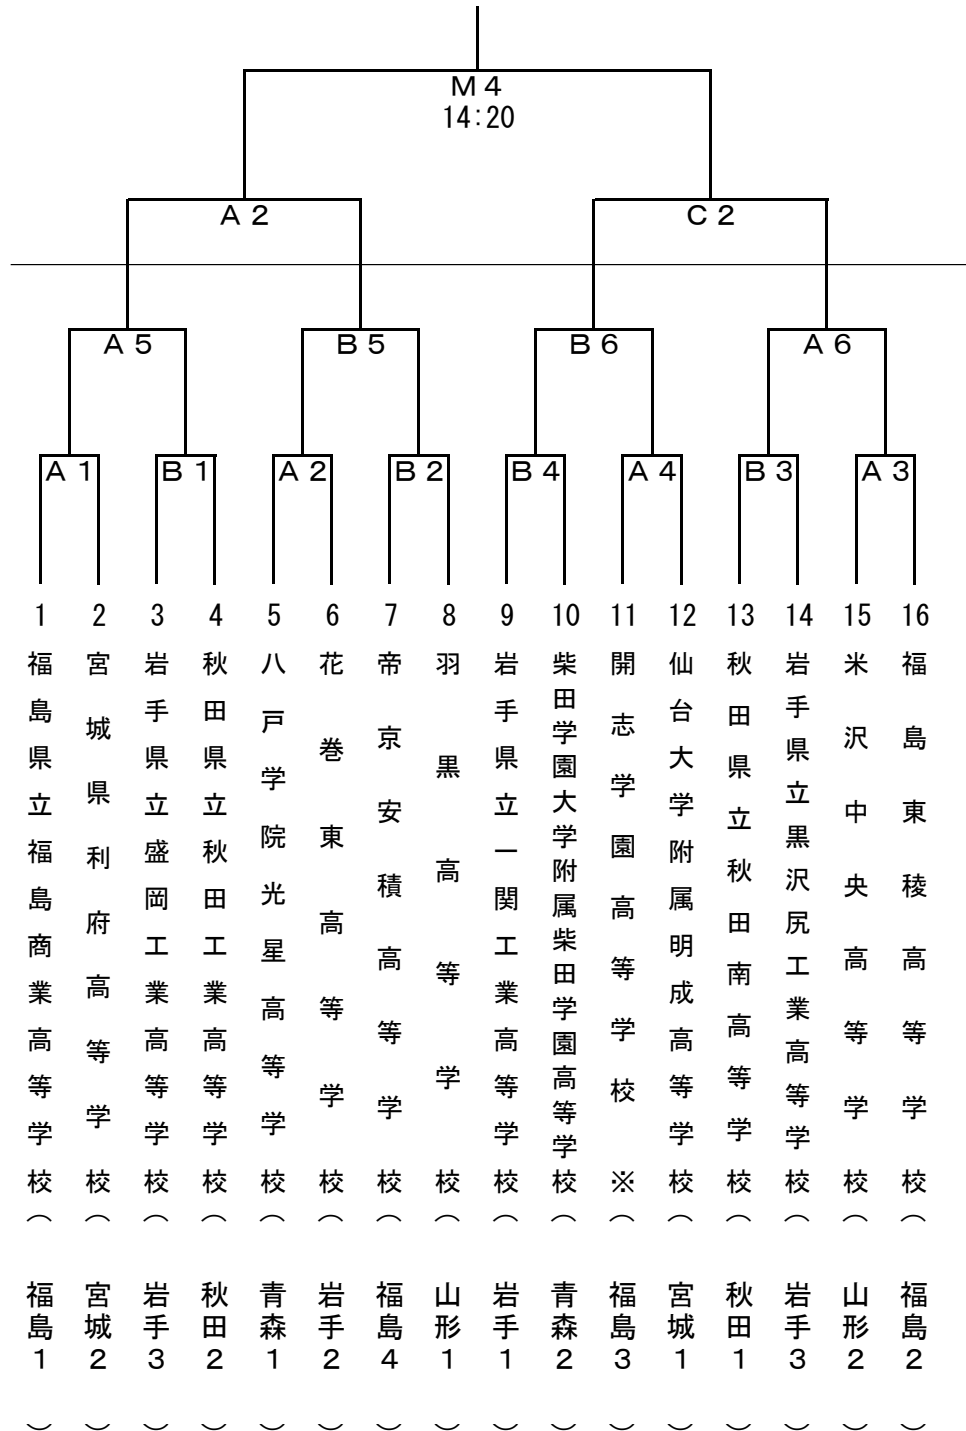

# 第79回東北高等学校男女バスケットボール選手権大会兼第60回NHK杯大会

## 【男子・組み合わせ】

期日：令和6年6月22日(土)～23日(日)

会場：一関ヒロセユードーム（一関市総合体育館）【A・B・C・D・Mコート】

6月23日(日)

6月22日(土)

※開志学園高等学校国際アート&デザイン大学校高等課程

### 【試合開始時刻】

	第1試合	第2試合	第3試合	第4試合	第5試合	第6試合
6月22日(土)	9:00	10:30	12:00	13:30	15:00	16:30
6月23日(日)	9:00	10:30	12:45	14:20		