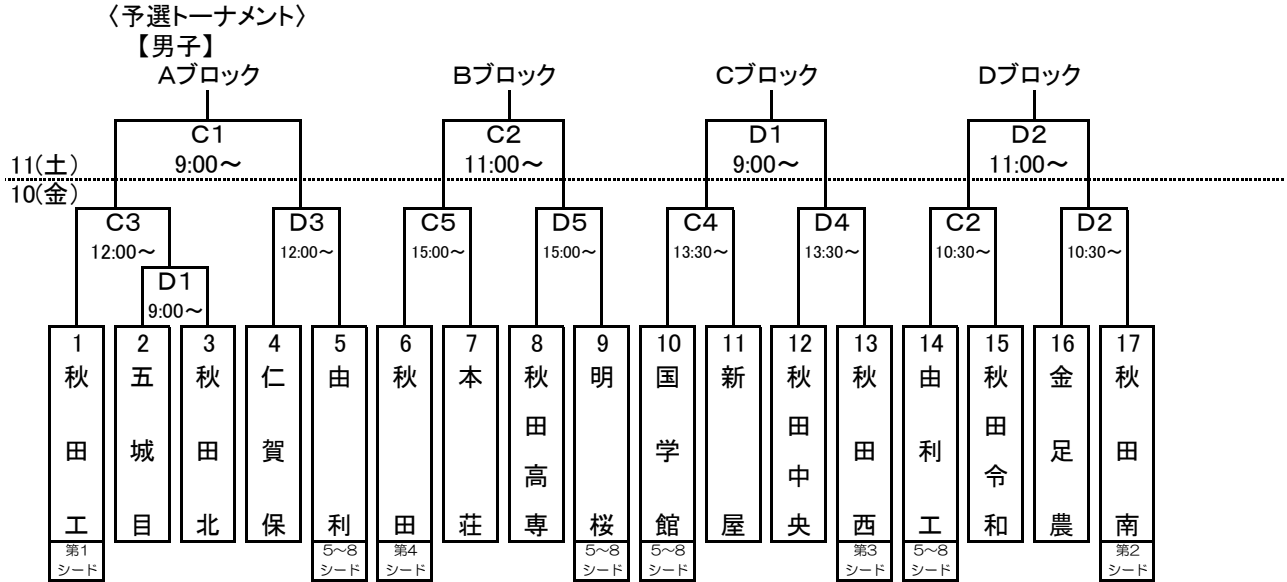

令和6年度 第67回秋田県高体連中央支部総合体育大会 バスケットボール競技

1 期 日 令和6年 5月10日(金) ~ 令和6年 5月12日(日)

2 会 場 由利本荘市総合体育館(A・Bコート)
広域五城目体育館(C・Dコート)

3 男子 組合せ

4 男子 試合方式・試合開始時間・対戦・テーブルオフィシャル

1日目【男子:予選トーナメント】 会場:広域五城目体育館

★男子 ☆女子

日	C コ ー ト				TO	D コ ー ト				TO		
10日 (金)	第1試合	9:00~	-			第1試合	9:00~	★ 五城目	-	秋田北	仁賀保	
	第2試合	10:30~	★ 由利工	-	秋田令和	国学館	第2試合	10:30~	★ 金足農	-	秋田南	D1敗者
	第3試合	12:00~	★ 秋田工	-	D1勝者	C2敗者	第3試合	12:00~	★ 仁賀保	-	由利	D2敗者
	第4試合	13:30~	★ 国学館	-	新屋	C3敗者	第4試合	13:30~	★ 秋田中央	-	秋田西	由利
	第5試合	15:00~	★ 秋田	-	本荘	新屋	第5試合	15:00~	★ 秋田高専	-	明桜	D4敗者

2日目【男子:予選トーナメント・決勝リーグ】 会場:広域五城目体育館

日	C コ ー ト				TO	D コ ー ト				TO				
11日 (土)	第1試合	9:00~	★ 前日C3勝者		-	前日D3勝者	競技部	第1試合	9:00~	★ 前日C4勝者		-	前日D4勝者	競技部
	第2試合	11:00~	★ 前日C5勝者		-	前日D5勝者	C1敗者	第2試合	11:00~	★ 前日C2勝者		-	前日D2勝者	D1敗者
	第3試合	14:00~	★ Aブロック1位		-	Cブロック1位	C2敗者	第3試合	14:00~	★ Bブロック1位		-	Dブロック1位	D2敗者

3日目【男子:決勝リーグ(女子:決勝リーグ)】 会場:由利本荘市総合体育館

日	A コ ー ト				TO	B コ ー ト				TO				
12日 (日)	第1試合	9:00~	★ ア	-	イ	競技部	第1試合	9:00~	★ ウ	-	エ	競技部		
	第2試合	10:30~	★ Aブロック1位		-	Bブロック1位	競技部	第2試合	10:30~	★ Cブロック1位		-	Dブロック1位	競技部
	第3試合	12:30~	★ ア	-	エ	競技部	第3試合	12:30~	★ ウ	-	イ	競技部		
	第4試合	14:00~	★ Aブロック1位		-	Dブロック1位	競技部	第4試合	14:00~	★ Cブロック1位		-	Bブロック1位	競技部

7 競技規則 現行版競技規則によるものとする。

8 順位決定法

決勝リーグにて3チームが同率となった場合、当該チーム間において

- ①得失点の大なるチームを上位とする。
- ②それでも同位のチームが生じた場合2チーム間の勝者を上位とする。

※ベンチは、チームナンバーの若い方をオフィシャルにむかって右側とする。

※⑩-2-⑩-10-⑩-2-⑩で行う。

9 その他

到着次第、メンバー表を本部に提出してください。