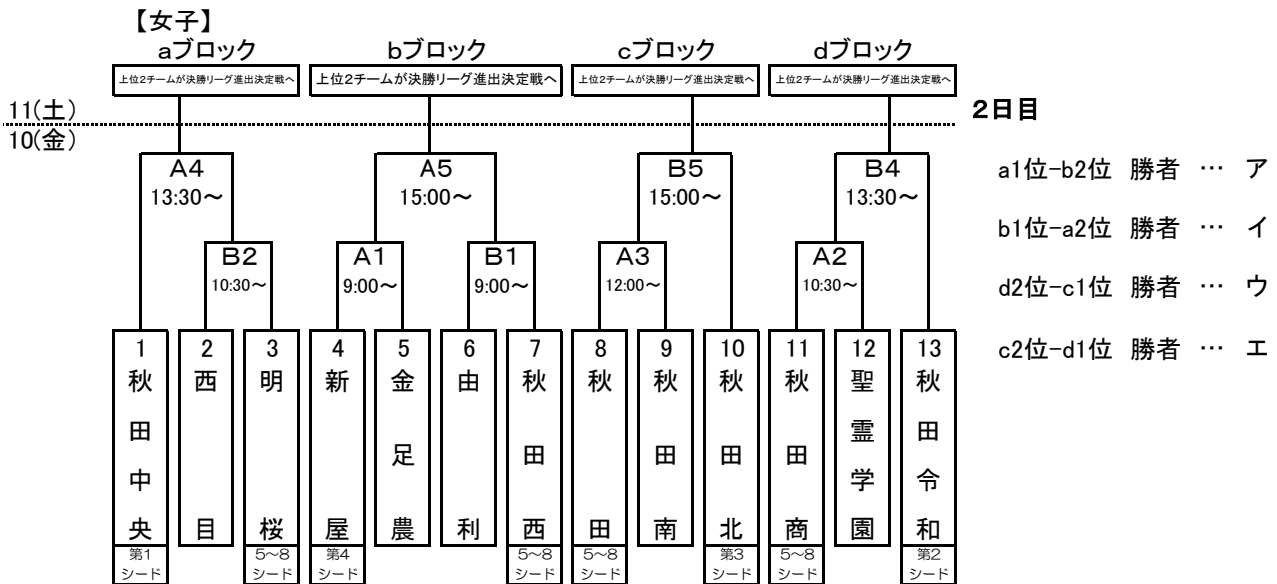

5 女子 組合せ

6 女子 試合方式・試合開始時間・対戦・テーブルオフィシャル

1日目【女子:予選トーナメント】 会場:由利本荘市総合体育館

★女子 ★男子

日	A コーナー				TO	B コーナー				TO
10日 (金)	第1試合	9:00~	☆	新屋 - 金足農	秋田	第1試合	9:00~	☆	由利 - 秋田西	秋田南
	第2試合	10:30~	☆	秋田商 - 聖霊学園	A1敗者	第2試合	10:30~	☆	西目 - 明桜	B1敗者
	第3試合	12:00~	☆	秋田 - 秋田南	A2敗者	第3試合	12:00~			
	第4試合	13:30~	☆	秋田中央 - B2勝者	A3敗者	第4試合	13:30~	☆	A2勝者 - 秋田令和	B2敗者
	第5試合	15:00~	☆	A1勝者 - B1勝者	A4敗者	第5試合	15:00~	☆	A3勝者 - 秋田北	B4敗者

2日目【女子:決勝リーグ進出決定戦・決勝リーグ】 会場:由利本荘市総合体育館

日	A コーナー				TO	B コーナー				TO
11日 (土)	第1試合	9:00~	☆	a1位 - b2位	競技部	第1試合	9:00~	☆	d2位 - c1位	競技部
	第2試合	11:00~	☆	b1位 - a2位	A1敗者	第2試合	11:00~	☆	c2位 - d1位	B1敗者
	第3試合	14:30~	☆	ア - ウ	A2敗者	第3試合	14:30~	☆	イ - エ	B2敗者

3日目【女子:決勝リーグ(男子:決勝リーグ)】 会場:由利本荘市総合体育館

日	A コーナー				TO	B コーナー				TO
12日 (日)	第1試合	9:00~	☆	ア - イ	競技部	第1試合	9:00~	☆	ウ - エ	競技部
	第2試合	10:30~	☆	Aブロック1位 - Bブロック1位	競技部	第2試合	10:30~	☆	Cブロック1位 - Dブロック1位	競技部
	第3試合	12:30~	☆	ア - エ	競技部	第3試合	12:30~	☆	ウ - イ	競技部
	第4試合	14:00~	☆	Aブロック1位 - Dブロック1位	競技部	第4試合	14:00~	☆	Cブロック1位 - Bブロック1位	競技部

7 競技規則 現行版競技規則によるものとする。

8 順位決定法

決勝リーグにて3チームが同率となった場合、当該チーム間において

- ①得失点の大なるチームを上位とする。
- ②それでも同位のチームが生じた場合2チーム間の勝者を上位とする。

※ベンチは、チームナンバーの若い方をオフィシャルにむかって右側とする。

※⑩-2-⑩-10-⑩-2-⑩で行う。

9 その他

到着次第、メンバー表を本部に提出してください。