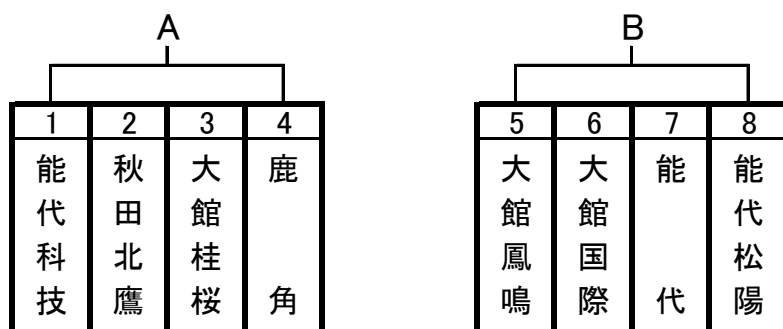

# 第68回県北地区高等学校総合体育大会バスケットボール競技 組合せ

5月10日(金)

[男子]【予選リーグ】 ニツ井体育館 A・Bコート

[女子]

【女子予選リーグ、トーナメント】 アリナス C・Dコート

【女子決勝リーグ進出決定戦】

男子		Aコート(ニツ井体育館)			Bコート(ニツ井体育館)		
No.	試合時間	チームA	チームB	T.O.	チームA	チームB	T.O.
1	9:30	能代科技	- 秋田北鷹	大館鳳鳴	鹿角	- 大館桂桜	能代松陽
2	11:15	大館鳳鳴	- 大館国際	大館桂桜	能代松陽	- 能代	秋田北鷹
3	13:00	大館桂桜	- 能代科技	能代	秋田北鷹	- 鹿角	大館国際
4	14:45	能代	- 大館鳳鳴	能代科技	大館国際	- 能代松陽	鹿角