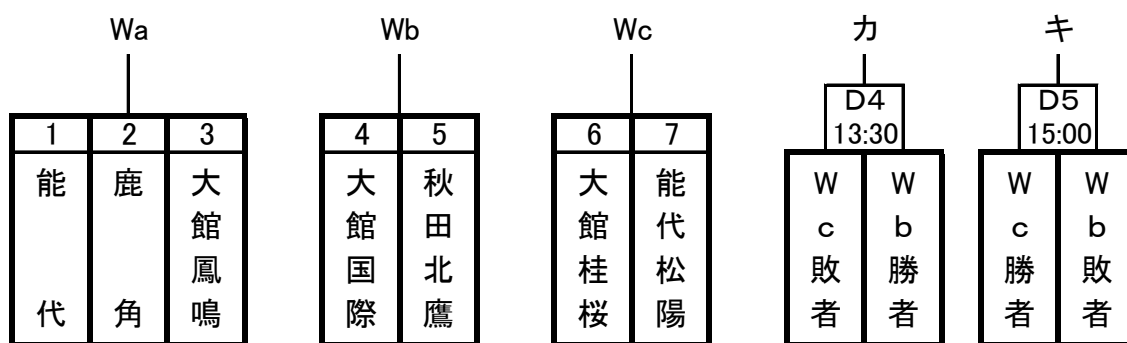

# 第68回県北地区高等学校総合体育大会バスケットボール競技 組合せ

5月10日(金)

[男子]【予選リーグ】 ニツ井体育館 A・Bコート

[女子]

【女子予選リーグ、トーナメント】 アリナス C・Dコート

【女子決勝リーグ進出決定戦】

男子		Aコート(ニツ井体育館)			Bコート(ニツ井体育館)		
No.	試合時間	チームA	チームB	T.O.	チームA	チームB	T.O.
1	9:30	能代科技	- 秋田北鷹	大館鳳鳴	鹿角	- 大館桂桜	能代松陽
2	11:15	大館鳳鳴	- 大館国際	大館桂桜	能代松陽	- 能代	秋田北鷹
3	13:00	大館桂桜	- 能代科技	能代	秋田北鷹	- 鹿角	大館国際
4	14:45	能代	- 大館鳳鳴	能代科技	大館国際	- 能代松陽	鹿角

女子		Cコート(アリナス)			Dコート(アリナス)		
No.	試合時間	チームA	チームB	T.O.	チームA	チームB	T.O.
1	9:00	能代	- 鹿角	大館鳳鳴	能代松陽	- 大館桂桜	大館国際 秋田北鷹
2	10:30	/	-	/	大館国際	- 秋田北鷹	D1勝者
3	12:00	鹿角	- 大館鳳鳴	能代	/	-	/
4	13:30	/	-	/	Wc敗者	- Wb勝者	Wb敗者
5	15:00	大館鳳鳴	- 能代	鹿角	Wb敗者	- Wc勝者	Wc敗者 Wb勝者

【女子決勝リーグ②】

女子		Aコート(ニツ井体育館)			Bコート(ニツ井体育館)		
No.	試合時間	チームA	チームB	T.O.	チームA	チームB	T.O.
4	14:15	Wa7ロック2位	-	Wa7ロック1位 大館桂桜	カ	-	キ 大館国際

5月12日(日) ニツ井体育館(A・Bコート)

【決勝リーグ】

No.	試合時間	Aコート			Bコート		
		チームA	チームB	T.O.	チームA	チームB	T.O.
1	男子 9:30	B7ロック2位	-	A7ロック1位 TO部で決定	B7ロック1位	-	A7ロック2位 TO部で決定
2	女子 11:15	Wa1位	-	キ TO部で決定	Wa2位	-	カ TO部で決定
3	男子 13:00	A7ロック1位	-	B7ロック1位 TO部で決定	A7ロック2位	-	B7ロック2位 TO部で決定

- ① 予選リーグ・決勝リーグで3チームが同率の場合、当該チーム間の得失点(総得点-総失点)の大なるチームを上位とする。得失点差の同じチームが生じた場合は、二者の勝者を上位とする。
- ② 決勝リーグで2チームが同率の場合は、二者の勝者を上位とする。
- ③ 試合時間は、ピリオド間2分、ハーフタイムを10分とする。
- ④ 試合時間が延びた場合は、10分後に次のゲームを開始する。
- ⑤ 組合せ表の左側のチーム(チームA)を淡色のユニフォームとし、オフィシャル席に向かって右側のベンチを原則とする。(2試合目以降のユニフォームは各チーム間で相談可)
- ⑥ 体育館の公共物へのいたずらなど絶対ないようにして下さい。
- ⑦ リーグ戦の試合時間等で不都合が起きた場合、大会本部で考慮する。